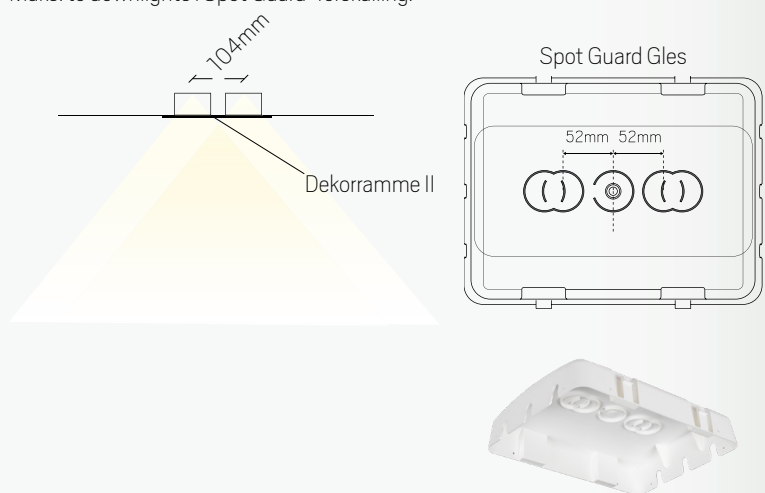

A1. Gruppere downlights uden dekorramme

Downlights indbygget i loftet uden Spot Guard-forskalling*. Maks. to downlights i Spot Guard-forskalling.

Tip! Brug gerne vores smarte Spot Finder til Spot Guard-forskalling for at forenkle monteringen. *Spot Guard-forskalling skal anvendes til downlights i lofter med isolering. Gælder ikke for ISO-downlights.

A2. Gruppere downlights med dekorramme

Downlights monteret i loftet med dekorramme, med eller uden Spot Guard-forskalling*. Maks. to downlights i Spot Guard-forskalling.

Tip! Brug gerne vores smarte Spot Finder til Spot Guard-forskalling for at forenkle monteringen. *Spot Guard-forskalling skal anvendes til downlights i lofter med isolering. Gælder ikke for ISO-downlights.