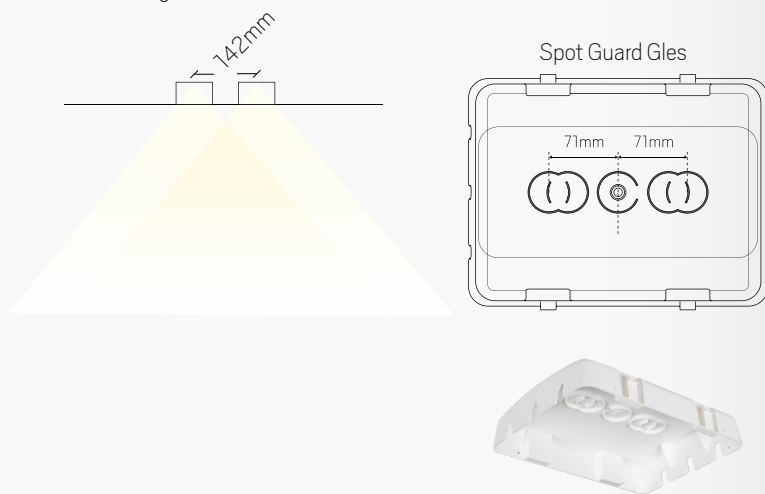

Vi tager forbehold for eventuelle fejl og forbehold os ret til ændringer. Skitserne skal ses som vejledende.

A. **Gruppering** af armaturer

Monteringskitser

A. Gruppering af armaturer

Forskellige måder at montere **grupperede** armaturer på

A1. Gruppere downlights uden dekorramme

Downlights indbygget i loftet uden Spot Guard-forskalling*. Maks. to downlights i Spot Guard-forskalling.

Tip! Brug gerne vores smarte Spot Finder til Spot Guard-forskalling for at forenkle monteringen. *Spot Guard-forskalling skal anvendes til downlights i lofter med isolering. Gælder ikke for ISO-downlights.

A2. Gruppere downlights med dekorramme

Downlights monteret i loftet med dekorramme, med eller uden Spot Guard-forskalling*. Maks. to downlights i Spot Guard-forskalling.

Tip! Brug gerne vores smarte Spot Finder til Spot Guard-forskalling for at forenkle monteringen. *Spot Guard-forskalling skal anvendes til downlights i lofter med isolering. Gælder ikke for ISO-downlights.