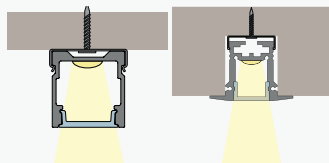

Anbefalede profiler og dæksler:

Art High

T

Låg Opal

Låg Opal