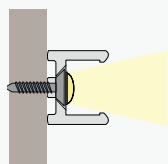

Art High

Låg Opal

F2. Montering i udhæng

Udvendig eller forsænket profil monteres i udhæng, skrues direkte igennem profil. Profilen er forboret med forsækning af elektriker, alternativt monteret med clips.

Anbefalede profiler og dæksler:

Art High

T

Låg Opal

Låg Opal

F. Facade- og skiltebelysning

Forskellig måder til belysning af facade og skilt

F3. Installation skjult i trædæk

Skjult plastprofil langs trædækket til indirekte lys op på facaden. Profilen samles i forbindelse med monteringen af træværkets konstruktion. Til denne løsning anbefaler vi LED-strip 230 V LowLum.

Anbefalede profiler og dæksler:

U-plast 15mm

F4. Montering med forlængerarm

Profil monteres i forlængerarm (2-pak) i aluminium for at belyse skilte og facader. Justerbar fastgørelse, som kan låses i den ønskede vinkel. For at sprede lyset længere ned anvendes med fordel linse-låg 30°.