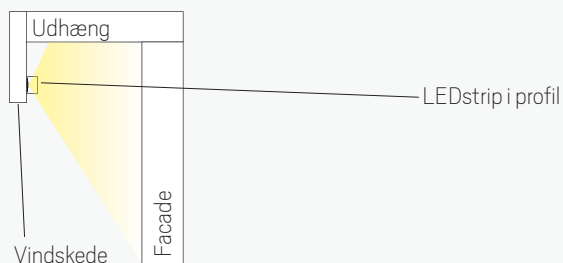

F1. Montering bag vindskede

Den udvendige profil monteres bag vindskeden, skruet direkte gennem profilen. Profilen er forboret med forsækning af elektriker, alternativt monteret med clips.

Anbefalede profiler og dæksler:

Art High

Låg Opal

F2. Montering i udhæng

Udvendig eller forsænket profil monteres i udhæng, skrues direkte igennem profil. Profilen er forboret med forsækning af elektriker, alternativt monteret med clips.

Skjult plastprofil langs trædækket til indirekte lys op på facaden. Profilen samles i forbindelse med monteringen af træværkets konstruktion. Til denne løsning anbefaler vi LED-strip 230 V LowLum.

Anbefalede profiler og dæksler:

U-plast 15mm

F4. Montering med forlængerarm

Profil monteres i forlængerarm (2-pak) i aluminium for at belyse skilte og facader. Justerbar fastgørelse, som kan låses i den ønskede vinkel. For at sprede lyset længere ned anvendes med fordel linse-låg 30°.