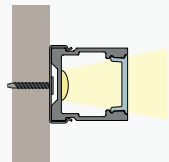

F1. Montering bag vindskede

Den udvendige profil monteres bag vindskeden, skruet direkte gennem profilen. Profilen er forboret med forsækning af elektriker, alternativt monteret med clips.

Anbefalede profiler og dæksler:

Art High

Låg Opal

F2. Montering i udhæng

Udvendig eller forsænket profil monteres i udhæng, skrues direkte igennem profil. Profilen er forboret med forsækning af elektriker, alternativt monteret med clips.

Skjult plastprofil langs trædækket til indirekte lys op på facaden. Profilen samles i forbindelse med monteringen af træværkets konstruktion. Til denne løsning anbefaler vi LED-strip 230 V LowLum.

Anbefalede profiler og dæksler:

U-plast 15mm

F4. Montering med forlængerarm

Profil monteres i forlængerarm (2-pak) i aluminium for at belyse skilte og facader. Justerbar fastgørelse, som kan låses i den ønskede vinkel. For at sprede lyset længere ned anvendes med fordel linse-låg 30°.