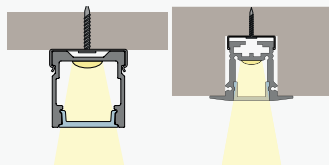

Anbefalede profiler og dæksler:

Art High

T

Låg Opal

Låg Opal