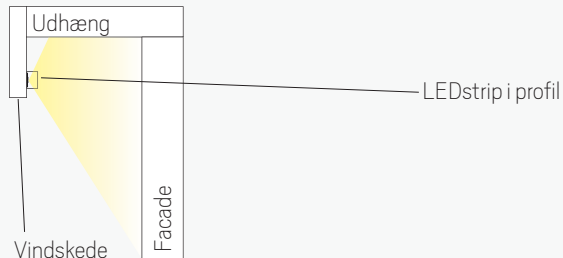

Forskellige måder at belyse facade, skilt og tavle

F1. Montering bag vindskede

Den udvendige profil monteres bag vindskeden, skruet direkte gennem profilen. Profilen er forboret med forsænkning af elektriker, alternativt monteret med clips.