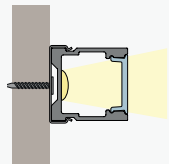

Forskellige måder at belyse facade, skilt og tavle

F1. Montering bag vindskede

Den udvendige profil monteres bag vindskeden, skruet direkte gennem profilen. Profilen er forboret med forsænkning af elektriker, alternativt monteret med clips.

Anbefalede profiler og dæksler:

Art High

Låg Opal

F2. Montering i udhæng

Udvendig eller forsænket profil monteres i udhæng, skrues direkte igennem profil. Profilen er forboret med forsænkning af elektriker, alternativt monteret med clips.

Skjult plastprofil langs trædækket til indirekte lys op på facaden. Profilen samles i forbindelse med monteringen af træværkets konstruktion. Til denne løsning anbefaler vi LED-strip 230 V LowLum.

Anbefalede profiler og dæksler:

U-plast 15mm

F4. Montering med forlængerarm

Profil monteres i forlængerarm (2-pak) i aluminium for at belyse skilte og facader. Justerbar fastgørelse, som kan låses i den ønskede vinkel. For at sprede lyset længere ned anvendes med fordel linselæg 30°.