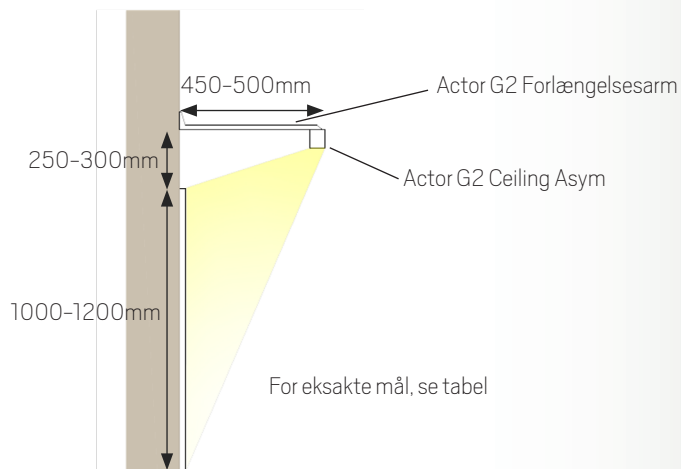

U-plast 15mm

F4. Montering med forlængerarm

Profil monteres i forlængerarm (2-pak) i aluminium for at belyse skilte og facader. Justerbar fastgørelse, som kan låses i den ønskede vinkel. For at sprede lyset længere ned anvendes med fordel linselæg 30°.

Art High

Låg Opal/ Linse
30°

F. Facade-, skilt- og tavlebelysning

Forskellige måder at belyse facade, skilt og tavle

F5. Montage for tavlebelysning

Tavlebelysning (SS-EN 12464-1 – 500 lx, jævnhed 0,7)

		Actor G2 Ceiling Asym DIM 400mA	Actor G2 Ceiling Asym DIM 450mA	Actor G2 Ceiling Asym DALI CLO
Tavlemål (ant. Arm.)		Montering (mm)	Montering (mm)	Montering (mm)
Grupperum	1,2 x 1m (1stk)	fv 450-500 ot 250-300	fv 450-500 ot 250-300	fv 450-500 ot 250-300
	1,8 x 1,2m (1stk) Med 500 lx almenbelysning	fv 500 ot 300	fv 500 ot 300	fv 500 ot 300
	1,8 x 1,2m (2stk)	fv 450-500 ot 250-300	fv 450-500 ot 250-300	fv 450-500 ot 250-300
Klasserum	2 x 1,2m (2stk)	fv 450-500 ot 250-300	fv 450-500 ot 250-300	fv 450-500 ot 250-300
	3 x 1,2m (3stk)	fv 460-500 ot 250-300	fv 460-500 ot 250-300	fv 460-500 ot 250-300
	4 x 1,2m (4stk)	fv 460-500 ot 250-300	fv 460-500 ot 250-300	fv 460-500 ot 250-300

fv = fra væg (fra tavle til centrum armatur)

ot = over tavle (overkant tavle til overkant armatur)

OVERSIGTSTABEL PROFILER, LED-STRIPS OG LÅG

Ved valg af LED-strip anbefaler vi, at du vælger en lysegrøn/blå kombination for det bedste resultat ved synlig montering.