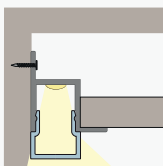

Täcklock Hög
Opal

B. Lysande linjer

Olika sätt att montera lysande linjer

B5. Montage i tak dikt vägg, mellan två väggar

Profil monterad intill vägg. Lika lång som väggens längd. Kan ersätta bärverksprofilen längs väggen vid användning i akustiktak.

OBS! Denna profil har inga gavlar. Måste monteras mellan två väggar.

Rekommenderade profiler och täcklock:

Hidden

Täcklock Opal

Hidden

Täcklock Hög
Opal

B6. Montage i fönstersmyg

T- eller U-profil monterad i fräst spår i fönstersmyg. T-profilen Art Thin pressas in i det frästa spåret. U-profilen förborras med försänkning av elinstallatör, alternativt monteras med clips.

Rekommenderade profiler och täcklock:

Art Thin

Täcklock Opal

Art Low

Täcklock Opal

ÖVERSIKTSTABELL PROFILER, LEDSTRIPPAR OCH TÄCKLOCK

Vid val av LEDstrip rekommenderar vi att du väljer ljusgrön/blå kombination för bästa resultat vid synligt montage.