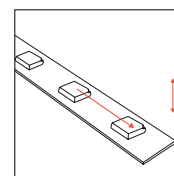

- Passar i profil med alla typer av täcklock (för jämnt ljus vid synligt montage rekommenderas täcklock opal)
- Passar i profil med alla typer av täcklock (för jämnt ljus vid synligt montage rekommenderas täcklock opal hög)
- Passar i profil med alla typer av täcklock
- Passar i profil med täcklock (ej 7552571)
- Passar i profil med täcklock variant hög
- Passar i profil utan täcklock
- Passar i profil men inga täcklock finns
- Passar inte i denna profil
- Måste centreras för att passa
- Rekommenderas ej (för lite gods i profilen för att kyla LEDstrippen tillräckligt)

Ett opalt täcklock kan bli jämnt lysande om du tänker på följande förhållande mellan LEDstrip och profil.