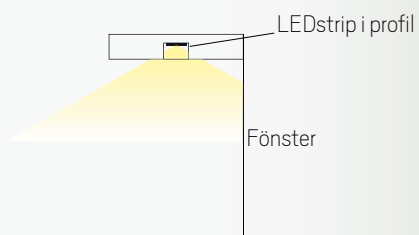

T-profil infälld i vägg, skruvas i bakomliggande regel. Profilen förborras med försänkning av elinstallatör, alternativt monteras med clips. Stärk upp med regler vid sidan och bakom profilen för att stadga upp gipsskivorna.

Täcklock Hög
Opal

B. Lysande linjer

Olika sätt att montera lysande linjer

B5. Montage i tak dikt vägg, mellan två väggar

Profil monterad intill vägg. Lika lång som väggens längd. Kan ersätta bärverksprofilen längs väggen vid användning i akustiktak.

OBS! Denna profil har inga gavlar. Måste monteras mellan två väggar.

Rekommenderade profiler och täcklock:

Hidden

Täcklock Opal

Hidden

Täcklock Hög
Opal

B6. Montage i fönstersmyg

T- eller U-profil monterad i fräst spår i fönstersmyg. T-profilen Art Thin pressas in i det frästa spåret. U-profilen förborras med försänkning av elinstallatör, alternativt monteras med clips.

Rekommenderade profiler och täcklock:

Art Thin

Täcklock Opal

Art Low

Täcklock Opal

ÖVERSIKTSTABELL PROFILER, LEDSTRIPPAR OCH TÄCKLOCK

Vid val av LEDstrip rekommenderar vi att du väljer ljusgrön/blå kombination för bästa resultat vid synligt montage.