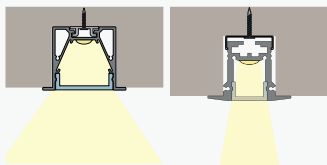

Rekommenderade profiler och täcklock:

Maxi T

T

Täcklock Opal/
Prisma

Täcklock Opal