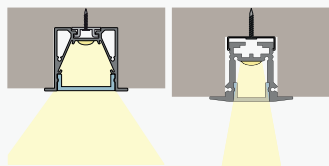

Rekommenderade profiler och täcklock:

Maxi T

T

Täcklock Opal/
Prisma

Täcklock Opal