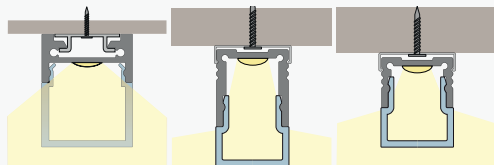

T-profil infälld i vägg, skruvas i bakomliggande regel. Profilen förborras med försänkning av elinstallatör, alternativt monteras med clips. Stärk upp med regler vid sidan och bakom profilen för att stadga upp gipsskivorna.

Rekommenderade profiler och täcklock:

Maxi T

T

Täcklock Opal/
Prisma

Täcklock Opal

B4. Montage i paneltak (halvinfällt)

Profil med täcklock opal hög monterad mellan panel och tak, skruvas i bakomliggande regel. Profilen förborras med försänkning av elinstallatör, alternativt monteras med clips.

Täcklocket bygger ner lite mer än takpanelen och lyser på så sätt upp taket. Viktigt att profilen blir dold av takpanelen.

Rekommenderade profiler och täcklock:

Lean

U hög

U låg

Täcklock Hög
Opal

Täcklock Hög
Opal