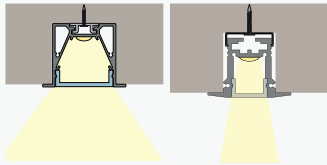

Vi reserverar oss för eventuella felaktigheter och förbehåller oss rätten till ändringar. Skisserna ska ses som vägledande.

B. Lysande **linjer** **Montageskisser**

B. Lysande linjer

Olika sätt att montera lysande linjer

B1. Montage i plant tak - infällt

T-profil infälld i plant tak, skruvas i bakomliggande regel. Profilen förborras med försänkning av elinstallatör, alternativt monteras med clips. Stärk upp med regler vid sidan och bakom profilen för att stadga upp gipsskivorna.

Rekommenderade profiler och täcklock:

Maxi T

T

Täcklock Opal/
Prisma

Täcklock Opal

B2. Montage i snedtak - infällt

T-profil infälld i snedtak, skruvas i bakomliggande regel. Profilen förborras med försänkning av elinstallatör, alternativt monteras med clips. Stärk upp med regler vid sidan och bakom profilen för att stadga upp gipsskivorna.

T-profil infälld i vägg, skruvas i bakomliggande regel. Profilen förborras med försänkning av elinstallatör, alternativt monteras med clips. Stärk upp med regler vid sidan och bakom profilen för att stadga upp gipsskivorna.