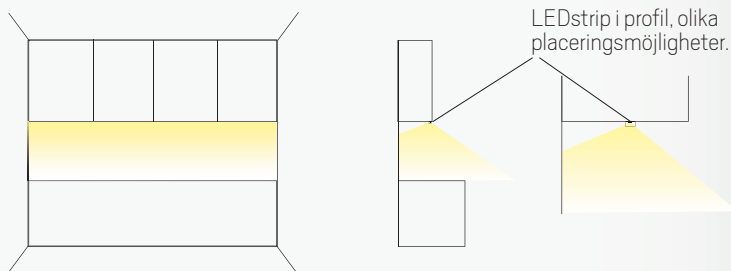

D2. Montage under överskåp - utanpåliggande

Profil utanpåliggande under överskåp. Monteras centrerat över arbetsyta alt. centrerat under överskåp.

Rekommenderade profiler och täcklock:

Art Low

Art High

Täcklock Opal

Täcklock Opal