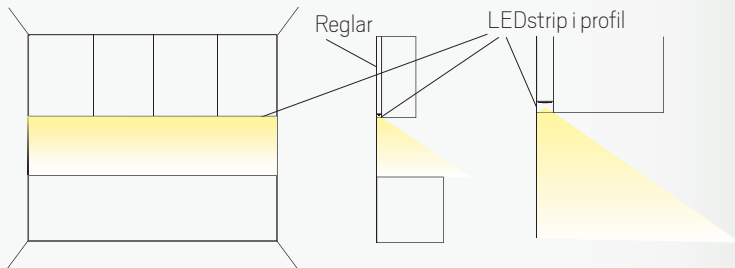

Art High

Täcklock Opal

Täcklock Opal

D. Integrera i inredning

Olika sätt att **integrera** belysning i inredning

D3. Montage bakom överskåp

Profil monterad bakom skåp, skruvas fast i reglar. Skåpet monteras på reglar/distans.