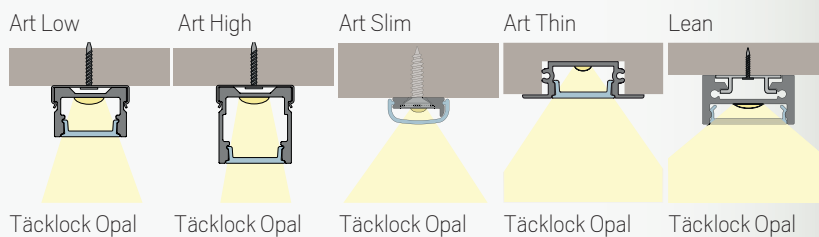

Art High

Täcklock Opal

Täcklock Opal

D. Integrera i inredning

Olika sätt att **integrera** belysning i inredning

D3. Montage bakom överskåp

Profil monterad bakom skåp, skruvas fast i reglar. Skåpet monteras på reglar/distans.

Rekommenderad profil:

Art High

Täcklock Opal

D4. Montage i bänkskiva/överhäng/bardisk

Infälld eller utanpåliggande profil under bänkskiva/överhäng/bardisk. För bäst resultat, fräs ett spår.

Rekommenderade profiler och täcklock:

D. Integrera i inredning

Olika sätt att integrera belysning i inredning

D5. Montage i hylla - bakom list i ovankant

Monterad profil med LEDstrip bakom list under hyllplan. Utanpåliggande.

Rekommenderad profil:

D6. Montage i hylla - infräst bakom list i nederkant

Monterad profil med LEDstrip infräst i hyllplan i nederkant.

Rekommenderade profiler och täcklock:

ÖVERSIKTSTABELL PROFILER, LEDSTRIPPAR OCH TÄCKLOCK

Vid val av LEDstrip rekommenderar vi att du väljer ljusgrön/blå kombination för bästa resultat vid synligt montage.