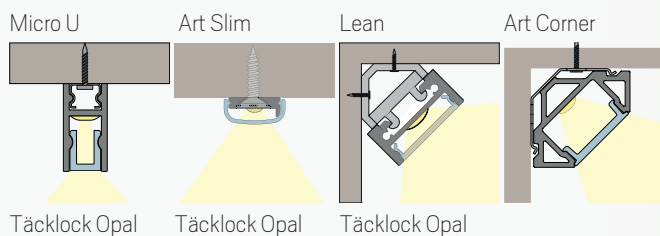

D. Integrera i inredning

Olika sätt att integrera belysning i inredning

D5. Montage i hylla - bakom list i ovankant

Monterad profil med LEDstrip bakom list under hyllplan. Utanpåliggande.

Rekommenderad profil:

D6. Montage i hylla - infräst bakom list i nederkant

Monterad profil med LEDstrip infräst i hyllplan i nederkant.

Rekommenderade profiler och täcklock:

ÖVERSIKTSTABELL PROFILER, LEDSTRIPPAR OCH TÄCKLOCK

Vid val av LEDstrip rekommenderar vi att du väljer ljusgrön/blå kombination för bästa resultat vid synligt montage.