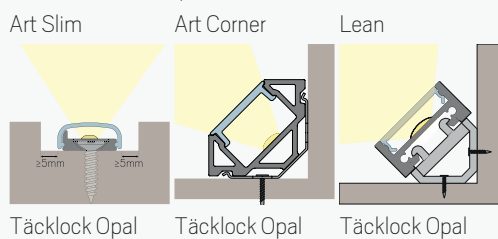

D. Integrera i inredning

Olika sätt att integrera belysning i inredning

D5. Montage i hylla - bakom list i ovankant

Monterad profil med LEDstrip bakom list under hyllplan. Utanpåliggande.

Rekommenderad profil:

D6. Montage i hylla - infräst bakom list i nederkant

Monterad profil med LEDstrip infräst i hyllplan i nederkant.

Rekommenderade profiler och täcklock:

ÖVERSIKTSTABELL PROFILER, LEDSTRIPPAR OCH TÄCKLOCK

Vid val av LEDstrip rekommenderar vi att du väljer ljusgrön/blå kombination för bästa resultat vid synligt montage.