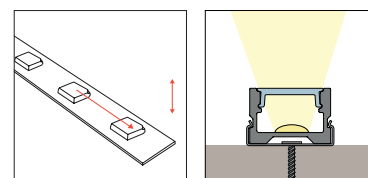

- Passar i profil med alla typer av täcklock (för jämnt ljus vid synligt montage rekommenderas täcklock opal)
- Passar i profil med alla typer av täcklock (för jämnt ljus vid synligt montage rekommenderas täcklock opal hög)
- Passar i profil med alla typer av täcklock
- Passar i profil med täcklock (ej 7552571)
- Passar i profil med täcklock variant hög
- Passar i profil utan täcklock
- Passar i profil men inga täcklock finns
- Passar inte i denna profil
- Måste centreras för att passa
- Rekommenderas ej (för lite gods i profilen för att kyla LEDstrippen tillräckligt)

Ett opalt täcklock kan bli jämnt lysande om du tänker på följande förhållande mellan LEDstrip och profil.

Avståndet mellan dioderna ska vara mindre än avståndet mellan dioderna och täcklocket.

Möjlighet finns att lackera utvalda profiler, dock fungerar profilerna också som kylfläns för LEDstrippar. På grund av värmeavledning förstoras och förminskas aluminium, vilket kan leda till att färgen krackelerar över tid. Profilerna ska därför pulverlackeras eller målas med lämplig färg.