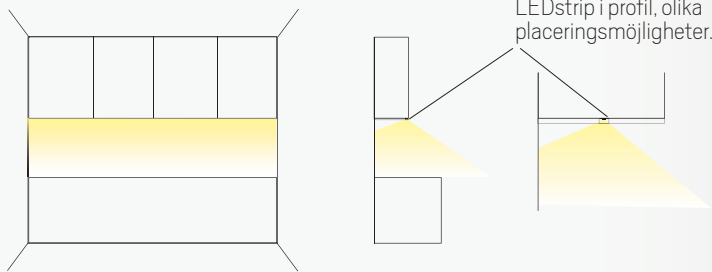

D1. Montage under överskåp - infällt

Profil infälld i fräst spår under överskåp, med fördel i en täckskiva. Monteras centrerat över arbetsyta alt. centrerat under överskåp.

Rekommenderad profil:

Art Thin