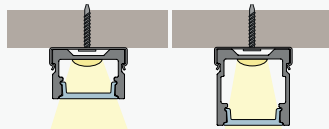

Täcklock Opal

D2. Montage under överskåp - utanpåliggande

Profil utanpåliggande under överskåp. Monteras centrerat över arbetsyta alt. centrerat under överskåp.

Rekommenderade profiler och täcklock:

Art Low

Art High

Täcklock Opal

Täcklock Opal

D. Integrera i inredning

Olika sätt att **integrera** belysning i inredning

D3. Montage bakom överskåp

Profil monterad bakom skåp, skruvas fast i reglar. Skåpet monteras på reglar/distans.