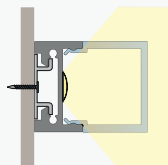

### Tips!

Profil Dual har en kabelkanal i bakkant mot vägg, vilket gör att rörtullet kan komma ut valfritt bakom profilens längd. Diametern på rörtullet ska inte vara större än profilens bredd.

Rekommenderade profiler och täcklock:

## E2. Montage vid sidan om spegel

Profil med Täcklock Hög Opal monteras vertikalt på vägg intill spegel på varje sida.

Rekommenderade profiler och täcklock:

Lean

Täcklock Hög  
Opal

## E3. Montage bakom spegel

Profil monteras på regel/distans eller spegelkonstruktion och lyser ut längs väggen.  
För en rund spegel monteras LEDstrip utan profil.

Rekommenderade profiler och täcklock: