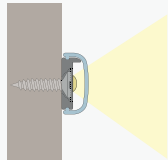

Rekommenderade profiler och täcklock:

Art Slim

Täcklock Opal
eller utan