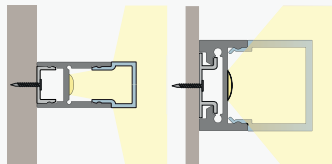

Tips!

Profil Dual har en kabelkanal i bakkant mot vägg, vilket gör att rörtullet kan komma ut valfritt bakom profilens längd. Diametern på rörtullet ska inte vara större än profilens bredd.

Rekommenderade profiler och täcklock:

Dual

Lean

Täcklock Hög
Opal

Täcklock Hög
Opal