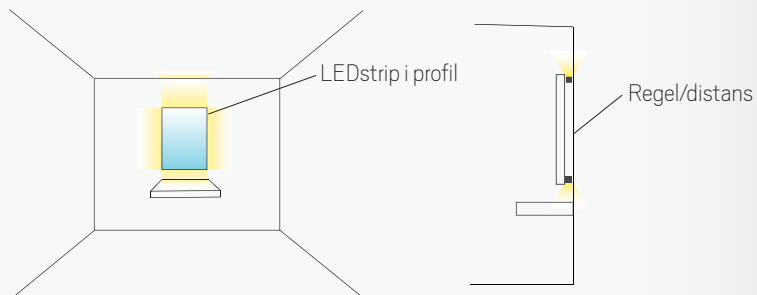

## E2. Montage vid sidan om spegel

Profil med Täcklock Hög Opal monteras vertikalt på vägg intill spegel på varje sida.

Rekommenderade profiler och täcklock:

Lean

Täcklock Hög  
Opal

## E3. Montage bakom spegel

Profil monteras på regel/distans eller spegelkonstruktion och lyser ut längs väggen.  
För en rund spegel monteras LEDstrip utan profil.

Rekommenderade profiler och täcklock: