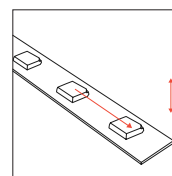

- Passar i profil med alla typer av täcklock (för jämnt ljus vid synligt montage rekommenderas täcklock opal)
- Passar i profil med alla typer av täcklock (för jämnt ljus vid synligt montage rekommenderas täcklock opal hög)
- Passar i profil med alla typer av täcklock
- Passar i profil med täcklock (ej 7552571)
- Passar i profil med täcklock variant hög
- Passar i profil utan täcklock
- Passar i profil men inga täcklock finns
- Passar inte i denna profil
- Måste centreras för att passa
- Rekommenderas ej (för lite gods i profilen för att kyla LEDstrippen tillräckligt)

Ett opalt täcklock kan bli jämnt lysande om du tänker på följande förhållande mellan LEDstrip och profil.