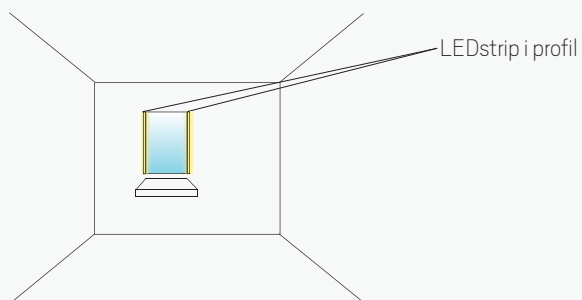

## E2. Montage vid sidan om spegel

Profil med Täcklock Hög Opal monteras vertikalt på vägg intill spegel på varje sida.

Rekommenderade profiler och täcklock:

Lean

Täcklock Hög  
Opal

## E3. Montage bakom spegel

Profil monteras på regel/distans eller spegelkonstruktion och lyser ut längs väggen.  
För en rund spegel monteras LEDstrip utan profil.

Rekommenderade profiler och täcklock: