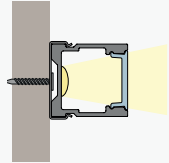

Olika sätt att belysa fasad, skylt och skrivtavla

F1. Montage bakom vindskiva

Utanpåliggande profil monteras bakom vindskiva, skruvas direkt genom profil. Profilen förborras med försänkning av elinstallatör, alternativt monteras med clips.

Rekommenderade profiler och täcklock:

Art High

Täcklock Opal

F2. Montage i takfot

Utanpåliggande eller infälld profil monteras i takfot, skruvas direkt genom profil. Profilen förborras med försänkning av elinstallatör, alternativt monteras med clips.

U plast 15mm

F4. Montage med förlängningsarm

Profil monteras i förlängningsarm (2-pack) i aluminium för att belysa upp skyltar och fasader. Justerbart fäste som kan låsas i önskad vinkel. För att sprida ljuset längre ner används med fördel täcklock lins 30°.