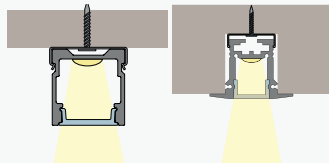

Rekommenderade profiler och täcklock:

Art High

T

Täcklock Opal

Täcklock Opal