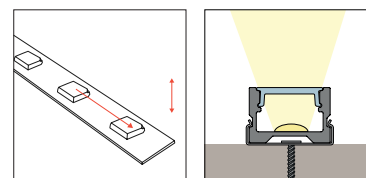

- Passar i profil med alla typer av täcklock (för jämnt ljus vid synligt montage rekommenderas täcklock opal)
- Passar i profil med alla typer av täcklock (för jämnt ljus vid synligt montage rekommenderas täcklock opal hög)
- Passar i profil med alla typer av täcklock
- Passar i profil med täcklock (ej 7552571)
- Passar i profil med täcklock variant hög
- Passar i profil utan täcklock
- Passar i profil men inga täcklock finns
- Passar inte i denna profil
- Måste centreras för att passa
- X Rekommenderas ej (för lite gods i profilen för att kyla LEDstrippen tillräckligt)

Ett opalt täcklock kan bli jämnt lysande om du tänker på följande förhållande mellan LEDstrip och profil.

Avståndet mellan dioderna ska vara mindre än avståndet mellan dioderna och täcklocket.

Möjlighet finns att lackera utvalda profiler, dock fungerar profilerna också som kylfläns för LEDstrippar. På grund av värmeavledning förstoras och förminsas aluminium, vilket kan leda till att färgen krackelerar över tid. Profilerna ska därför pulverlackeras eller målas med lämplig färg.