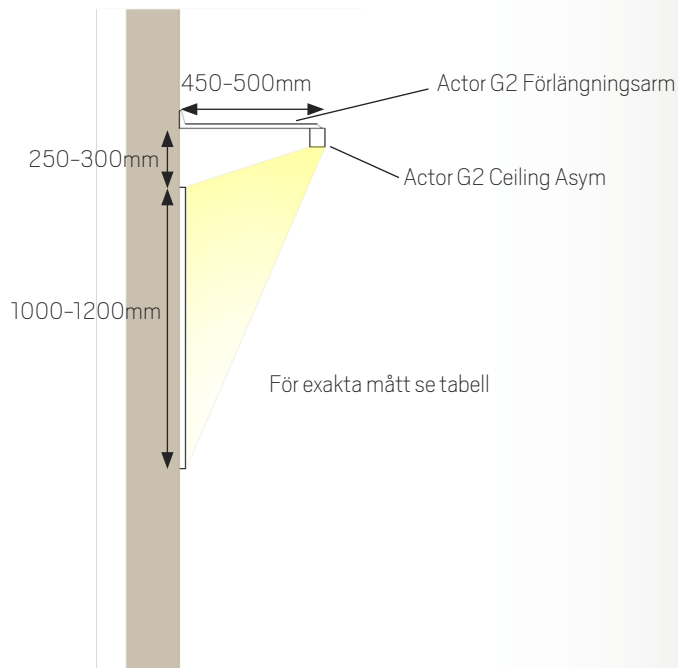

Art High

Täcklock Opal /
Lins 30°

F. Fasad-, skylt och tavelbelysning

Olika sätt att belysa **fasad, skylt och skrivtavla**

F5. Montage för tavelbelysning

Tavelbelysning (SSEN 12464-1 - 500lx, jämnhet 0,7)

fv = från vägg (från tavla till centrum armatur)

öt = över tavla (överkant tavla till överkant armatur)

ÖVERSIKTSTABELL PROFILER, LEDSTRIPPAR OCH TÄCKLOCK

Vid val av LEDstrip rekommenderar vi att du väljer ljusgrön/blå kombination för bästa resultat vid synligt montage.