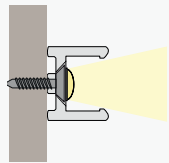

Olika sätt att belysa fasad, skylt och skrivtavla

F1. Montage bakom vindskiva

Utanpåliggande profil monteras bakom vindskiva, skruvas direkt genom profil. Profilen förborras med försänkning av elinstallatör, alternativt monteras med clips.

Rekommenderade profiler och täcklock:

Art High

T

Täcklock Opal

Täcklock Opal

F. Fasad-, skylt och tavelbelysning

Olika sätt att belysa fasad, skylt och skrivtavla

F3. Montage dolt i trädäck

Dold plastprofil längs med trädäck för släppljus upp på fasad. Profilen monteras i samband med att trallens regelverk monteras. För denna lösning rekommenderar vi LEDstrip 230V LowLum.

Rekommenderade profiler och täcklock:

U plast 15mm

F4. Montage med förlängningsarm

Profil monteras i förlängningsarm (2-pack) i aluminium för att belysa upp skyltar och fasader. Justerbart fäste som kan låsas i önskad vinkel. För att sprida ljuset längre ner används med fördel täcklock lins 30°.