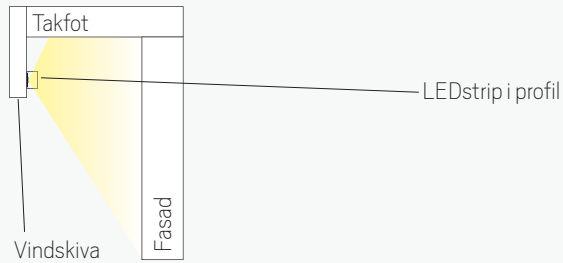

Olika sätt att belysa fasad, skylt och skrivtavla

F1. Montage bakom vindskiva

Utanpåliggande profil monteras bakom vindskiva, skruvas direkt genom profil. Profilen förborras med försänkning av elinstallatör, alternativt monteras med clips.