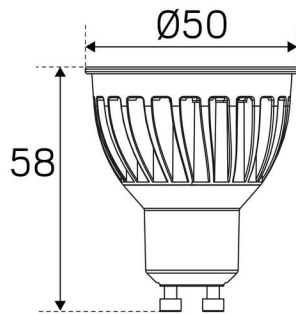

VÄRI JA MATERIAALI

Materiaali:	Alumiini
Väri:	Antrasiitti
Värikoodi (RAL):	7016

MITAT JA ASENNUS

Käyttöympäristö:	Sisätilat / kuivat tilat, Ulkotilat
IP-luokka:	23
Kotelointiluokka:	II
Asennus:	Uppoasennus
Kiinnitys:	Kiristysjousi
Katon paksuus väli (mm):	2-26mm
Paloturvallisuusmerkintä:	Ei eristeessä
Suojakuvun:	4100515, 4100516
Hyväksyntämerkintä:	CE
Hehkulankatesti IEC 695-2-1 (°C):	650
Korkeus (mm):	86
Halkaisija (mm):	95
Paino (kg):	0,3
Min. asennustila (mm):	200x200x120
Ulkopuolisen osan korkeus (mm):	3
Reikä Ø (mm):	83-88mm

(mm)

(mm)

(mm)

(mm)