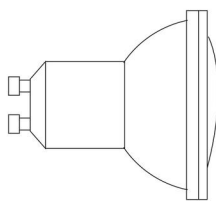

ROUND SINGLE III GRÅ

Väggarmatur med nedåtriktat ljus i IP54 utförande för effektiv belysning av fasader och entréer m.m. Armaturhus av rent aluminium, antikorrosionsbehandlat och lackerad med två lager av polyesterbaserad pulverfärg. För montering på vägg utomhus eller inomhus, med dold anslutning. Levereras med GU10 sockel för alternativa ljuskällor för anslutning direkt till 230V.

BESKRIVNING

E-nummer:	7700732
Namn:	Round Single III Grå
Garanti:	5 år

LJUSTEKNISK DATA

Socket (typ):	GU10
Livslängd:	h Ta °C

TEKNISK DATA

Spänning (typ):	AC
Spänning Intervall (V):	220...240V
Spänning Nominell (V):	230

DRIFT OCH ANSLUTNING

Dimbar:	Ja
Drivdon ingår:	Nej
Anslutning (typ):	Skruvkoppling
Max. effekt (W):	50

FÄRG OCH MATERIAL

Material:	Aluminium
Färg:	Grå
Färgkod (RAL):	7042
Miljöbedömning:	Byggvarubedömningen

MÅTT OCH INSTALLATION

Driftsmiljö:	Inomhus / våta utrymmen, Utomhus
IP-klass:	54
Skyddsklass:	I
Montage:	Utanpåliggande
Infästning:	Skruvmontage
Godkännandemärkning:	CE
Slagstyrka:	IK08
Glödtrådtest IEC 695-2-1 (°C):	650
Höjd (mm):	91
Djup (mm):	86
Diameter (mm):	80
Vikt (kg):	0,4