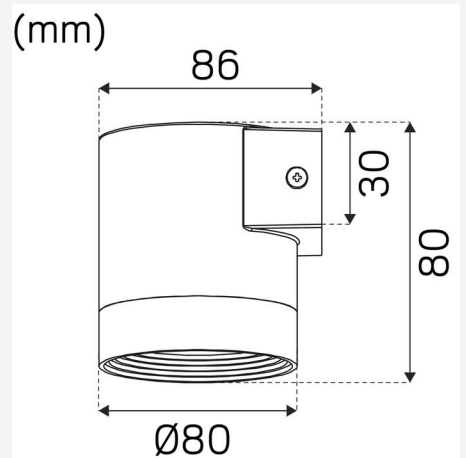

BESKRIVNING

E-nummer:	7700732
Namn:	Round Single III Grå
Garanti:	5 år

LJUSTEKNISK DATA

Socket (typ):	GU10
Livslängd:	h Ta °C

TEKNISK DATA

Spänning (typ):	AC
Spänning Intervall (V):	220...240V
Spänning Nominell (V):	230

MÅTT OCH INSTALLATION

Driftsmiljö:	Inomhus / våta utrymmen, Utomhus
IP-klass:	54
Skyddsklass:	I
Montage:	Utanpåliggande
Infästning:	Skruvmontage
Godkännandemärkning:	CE
Slagstyrka:	IK08
Glödtrådtest IEC 695-2-1 (°C):	650
Höjd (mm):	91
Djup (mm):	86
Diameter (mm):	80
Vikt (kg):	0,4