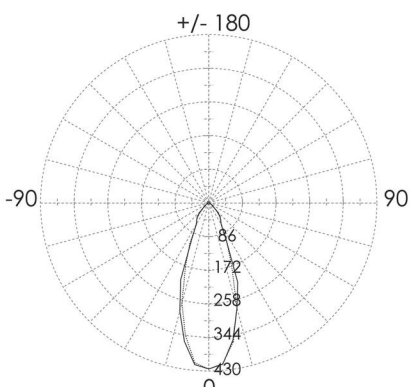

BESKRIVNING

E-nummer:	7700732
Namn:	Round Single III Grå
Garanti:	5 år

LJUSTEKNISK DATA

Socket (typ):	GU10
Livslängd:	h Ta °C

TEKNISK DATA

Spänning (typ):	AC
Spänning Intervall (V):	220...240V
Spänning Nominell (V):	230

MÅTT OCH INSTALLATION

Driftsmiljö:	Inomhus / våta utrymmen, Utomhus
IP-klass:	54
Skyddsklass:	I
Montage:	Utanpåliggande
Infästning:	Skruvmontage
Godkännandemärkning:	CE
Slagstyrka:	IK08
Glödtrådtest IEC 695-2-1 (°C):	650
Höjd (mm):	91
Djup (mm):	86
Diameter (mm):	80
Vikt (kg):	0,4