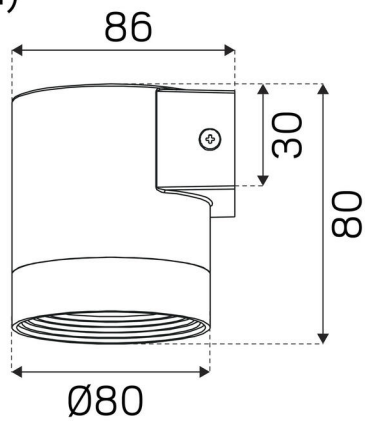

DRIFT OG TILKOBLING

Dimmbar:	Ja
Driver inkludert:	Nei
Tilkobling (Type):	Skruekobling
Maks effekt (W):	50

FARGE OG MATERIALE

Materiell:	Aluminium
Farge:	Svart
Fargekode (RAL):	9017
Environmental Assessment:	Byggvarubedømmingen

DIMENSJON OG INSTALLASJON

Driftsmiljø:	Innendørs / våte rom, Utendørs
IP-klasse:	54
Beskyttelsesklasse:	I
Montering:	Utenpåliggende
Innfesting:	Skruemontering
Godkjenningsmerknad:	CE
Slagfasthet:	IK08
Glødetrådtypest IEC 695-2-1 (°C):	650
Høyde (mm):	91
Dybde (mm):	86
Diameter (mm):	80
Vekt (kg):	0,4

(mm)

QPAR16