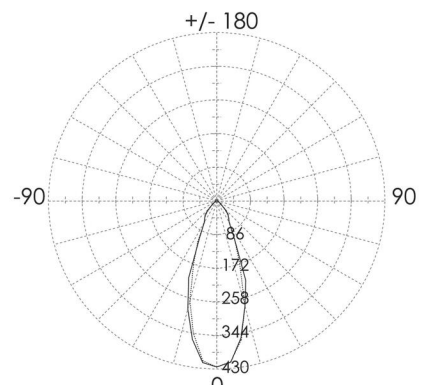

DIMENSJON OG INSTALLASJON

Driftsmiljø:	Innendørs / våte rom, Utendørs
IP-klasse:	54
Beskyttelsesklasse:	I
Montering:	Utenpåliggende
Innfesting:	Skruemontering
Godkjenningsmerknad:	CE
Slagfasthet:	IK08
Glødetrådtypest IEC 695-2-1 (°C):	650
Høyde (mm):	91
Dybde (mm):	86
Diameter (mm):	80
Vekt (kg):	0,4

(mm)

QPAR16