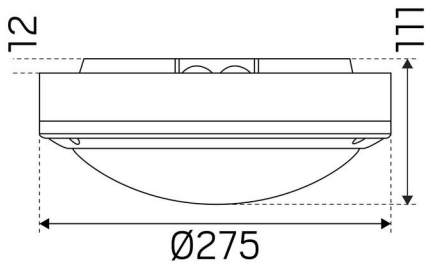

(mm)

hideolite
choice

We focus on sustainability using recycled material for creating innovative luminaires, as well as replaceable LEDs and drivers.

Luminaires built for the future!