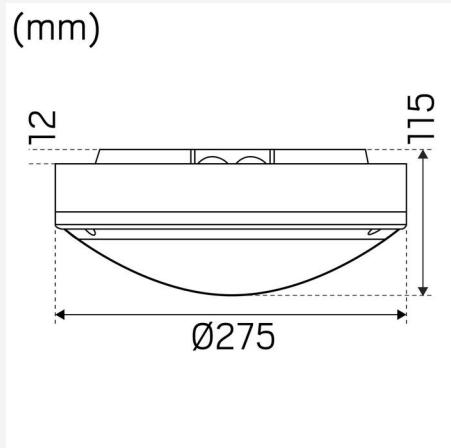

FÄRG OCH MATERIAL

Material:	Gjuten, Aluminium
Material armaturhus/kapsling:	Polykarbonat
Färg:	Grå
Färgkod (RAL):	7042
Miljöbedömning:	Byggvarubedömningen

MÅTT OCH INSTALLATION

Driftsmiljö:	Utomhus
IP-klass:	65
Skyddsklass:	I
Montage:	Utanpåliggande
Infästning:	Skruvmontage
Godkännandemärkning:	CE, a Hide-a-lite Choice
Slagstyrka:	IK10
Glödtrådtest IEC 695-2-1 (°C):	650
Höjd (mm):	115
Diameter (mm):	275
Vikt (kg):	1,72