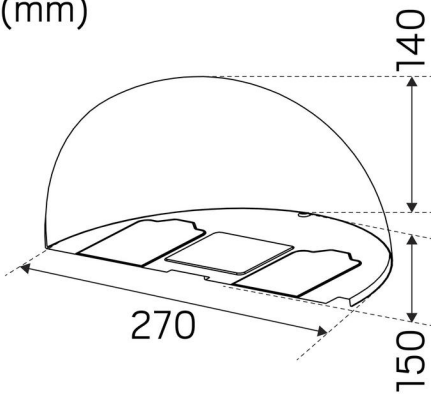

FÄRG OCH MATERIAL

Material:	Gjuten, Aluminium
Färg:	Grå
Färgkod (RAL):	7042
Miljöbedömning:	Byggvarubedömningen

MÅTT OCH INSTALLATION

Driftsmiljö:	Inomhus / våta utrymmen, Utomhus
IP-klass:	65
Skyddsklass:	I
Montage:	Utanpåliggande
Infästning:	Skrumontage
Godkännandemärkning:	CE
Slagstyrka:	IK10
Längd (mm):	270
Bredd (mm):	140
Höjd (mm):	150
Vikt (kg):	1,38

(mm)

(mm)