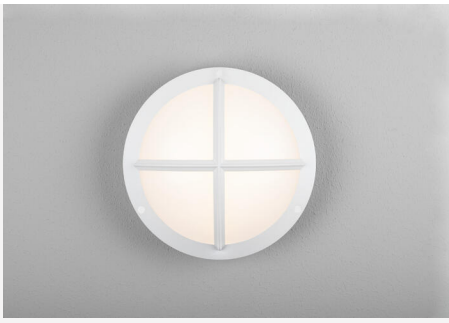

hideolite
choice

We focus on sustainability using recycled material for creating innovative luminaires,
as well as replaceable LEDs and drivers.

Luminaires built for the future!