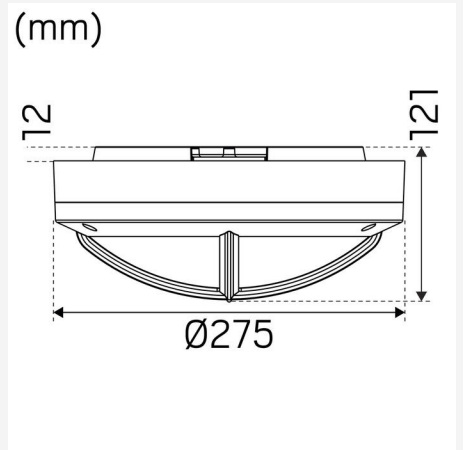

## DIMENSJON OG INSTALLASJON

Driftsmiljø:	Utendørs
IP-klasse:	65
Beskyttelsesklasse:	I
Montering:	Utenpåliggende
Innfesting:	Skruemontering
Godkjenningsmerknad:	CE, a Hide-a-lite Choice
Slagfasthet:	IK10
Glødetrådtype IEC 695-2-1 (°C):	650
Høyde (mm):	121
Diameter (mm):	275
Vekt (kg):	1,7