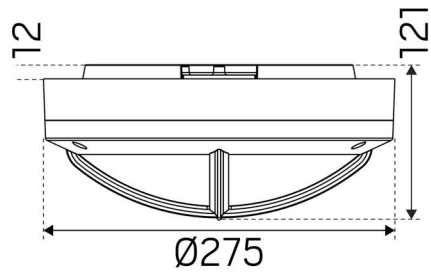

hideolite
choice

We focus on sustainability using recycled material for creating innovative luminaires, as well as replaceable LEDs and drivers.

Luminaires built for the future!