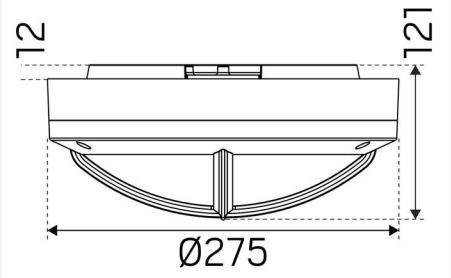

(mm)

hidelite
choice

We focus on sustainability using recycled material for creating innovative luminaires, as well as replaceable LEDs and drivers.

Luminaires built for the future!