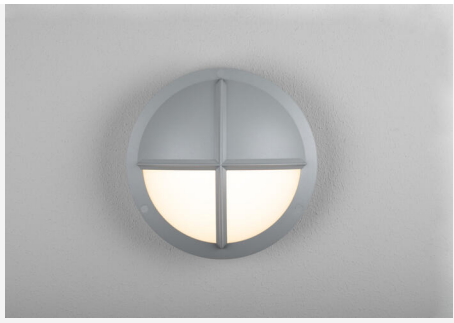

MOON PUBLIC CROSS II IK10 GRÅ

Stilen plafond i IP65-utförande för belysning utomhus: bostadsområden, tunnlar, gångar, på garage och industrifastigheter. Kupa av slagtälig UV-beständig polykarbonat gör att armaturen klarar en lite tuffare vardag (IK10). Kompletterad med snabbkopplingsplint, möjlighet till vidarekoppling och förhöjt bakstycke för utanpåliggande kabel. Valbar färgtemperatur via DIP-Switch ColourTemp. Inbyggd och utbytbar LED-modul för smidig installation direkt till 230V och enkelt underhåll.

BESKRIVNING

E-nummer:	7703657
Namn:	Moon Public Cross II IK10 Grå
Garanti:	5 år

LJUSTEKNISK DATA

Max. Armaturlumen (lm):	600
Ljuskälla:	LED
Utbytbarhet:	Utbytbar LED av proffs, Utbytbar drivdon av proffs
Ljuskälla:	Varmvit
Färgtemperatur (K):	3000, 4000
Färgåtergivning (Ra):	>80
Färgtolerans (SDCM):	4
Ljusstyrka (cd):	200
Spridningsvinkel (°):	110
Ljusspridning:	Symmetrisk
Ljusfördelning:	Direkt
Antal ljuskällor (st):	1
Antal LED (st):	60
Livslängd:	h Ta °C
Nominell livslängd (h):	50000
Bibehållt ljusflöde 50 000h:	L85
Bibehållt ljusflöde 75 000h:	L78
Bibehållt ljusflöde 100 000h:	L72
LLMF @ 50 000h:	0.85
LLMF @ 100 000h:	0.72
Livslängd drivdon:	50 000h/10%
Flimmer (PstLM):	0,057
Stroboskopisk effekt (SVM):	0,525

FÄRG OCH MATERIAL

Material:	Gjuten, Aluminium
Material armaturhus/kapsling:	Polykarbonat
Färg:	Grå
Färgkod (RAL):	7042
Miljöbedömning:	Byggvarubedömningen

MÅTT OCH INSTALLATION

Driftsmiljö:	Utomhus
IP-klass:	65
Skyddsklass:	I
Montage:	Utanpåliggande
Infästning:	Skruvmontage
Godkännandemärkning:	CE, a Hide-a-lite Choice
Slagstyrka:	IK10
Glödtrådtest IEC 695-2-1 (°C):	650
Höjd (mm):	121
Diameter (mm):	275
Vikt (kg):	1,9