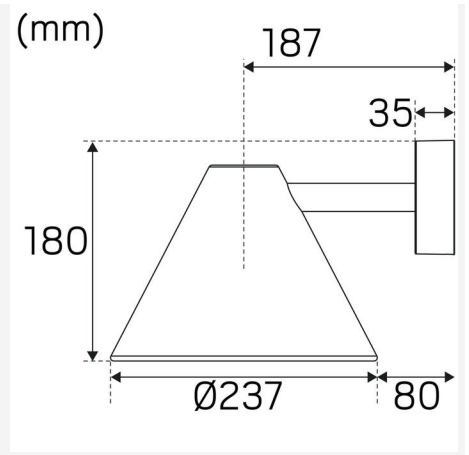

TEKNISKE DATA

Spænding (type):	AC
Spændingsinterval (V):	220...240V
Nominel spænding (V):	230
Netfrekvens (Hz):	50
Effekt LED (W):	8,4
Max. Effekt armatur (W):	10,5
Max. Systemeffekt (W):	10,5
Max. Effektivitet armatur (lm/W):	79,0
Max. Effektivitet system (lm/W):	79,0
Indgåend lyskilde energieffektivitetsklasse (EU) 2019/2015:	E
Eprel registreringsnummer:	1358035

FARVE OG MATERIALE

Materialer:	Metal
Farve:	Hvid
Farvekode (RAL):	9016

MÅL OG INSTALLATION

Driftsmiljø:	Indendørs / våde rum, Udendørs
IP-klasse:	54
Beskyttelsesklasse:	I
Montering:	Påbygning
Fastgørelse:	Skruemontering
Godkendelsesmærkning:	CE, a Hide-a-lite Choice
Slagstyrke:	IK08
Glødetrådtype IEC 695-2-1 (°C):	650
Bredde (mm):	237
Højde (mm):	180
Dybde (mm):	317
Diameter (mm):	237
Vægt (kg):	1,15