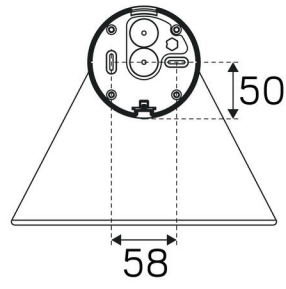

hideolite
choice

Luminaires built for the future!