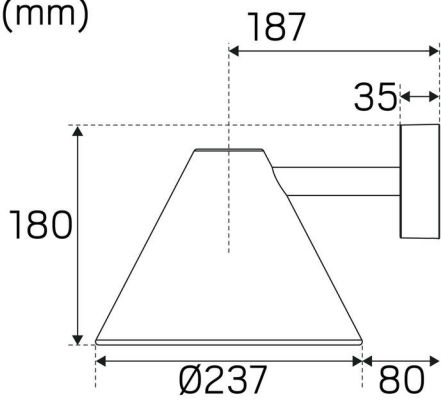

(mm)

(mm)

hideolite
choice

Luminaires built for the future!