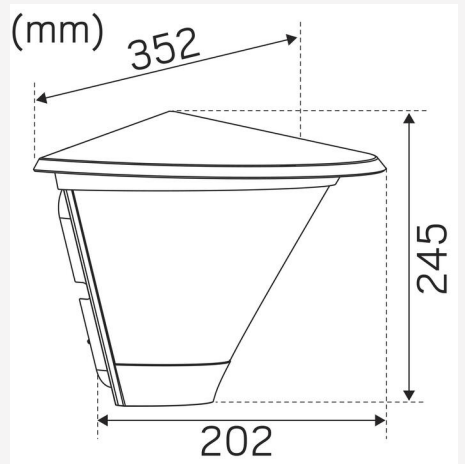

## DIMENSJON OG INSTALLASJON

Driftsmiljø:	Innendørs / tørre rom, Utendørs
IP-klasse:	65
Beskyttelsesklasse:	I
Montering:	Vegg
Innfesting:	Skruemontering
Godkjenningsmerknad:	CE, a Hide-a-lite Choice
Slagfasthet:	IK10
Glødetrådtype IEC 695-2-1 (°C):	650
Bredde (mm):	352
Høyde (mm):	245
Dybde (mm):	202
Vekt (kg):	2,82