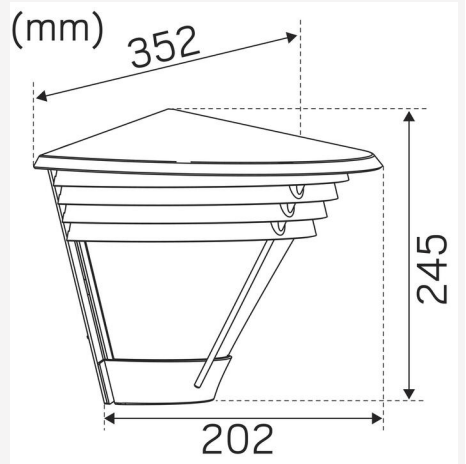

FÄRG OCH MATERIAL

Material:	Aluminium, Polykarbonat
Färg:	Grå
Färgkod (RAL):	7042
Miljöbedömning:	Byggvarubedömningen
Kan fås i specialkulör:	Ja

MÅTT OCH INSTALLATION

Driftsmiljö:	Inomhus / torra utrymmen, Utomhus
IP-klass:	65
Skyddsklass:	I
Montage:	Vägg
Infästning:	Skruvmontage
Godkännandemärkning:	CE, a Hide-a-lite Choice
Slagstyrka:	IK10
Glödtrådtest IEC 695-2-1 (°C):	650
Bredd (mm):	352
Höjd (mm):	245
Djup (mm):	202
Vikt (kg):	3,57