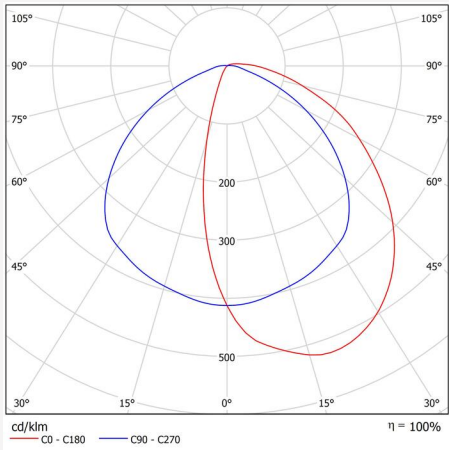

hide a lite
choice

We focus on sustainability using recycled material for creating innovative luminaires, as well as replaceable LEDs and drivers.

Luminaires built for the future!

Factory setting: 3000K (10W)		Pave Wall Top		Pave Wall Deco II Pave Wall Top Deco II		Pave Wall Deco IV Pave Wall Top Deco IV	
mA	Watt	3000K	4000K	3000K	4000K	3000K	4000K
90mA	3.5W	310lm	330lm	270lm	290lm	220lm	230lm
165mA	6W	600lm	630lm	510lm	550lm	430lm	450lm
430mA	15W	1580lm	1670lm	1370lm	1450lm	1140lm	1190lm
500mA	18W	1830lm	1940lm	1590lm	1680lm	1320lm	1390lm

Factory setting: 3000K (10W)		Pave Wall Opal Pave Wall Opal Top		Pave Wall Opal Deco II Pave Wall Opal Top Deco II		Pave Wall Opal Deco IV Pave Wall Opal Top Deco IV	
mA	Watt	3000K	4000K	3000K	4000K	3000K	4000K
90mA	3.5W	290lm	310lm	230lm	240lm	190lm	190lm
165mA	6W	560lm	590lm	440lm	470lm	360lm	380lm
430mA	15W	1460lm	1550lm	1155lm	1240lm	950lm	1000lm
500mA	18W	1700lm	1800lm	1360lm	1440lm	1110lm	1160lm