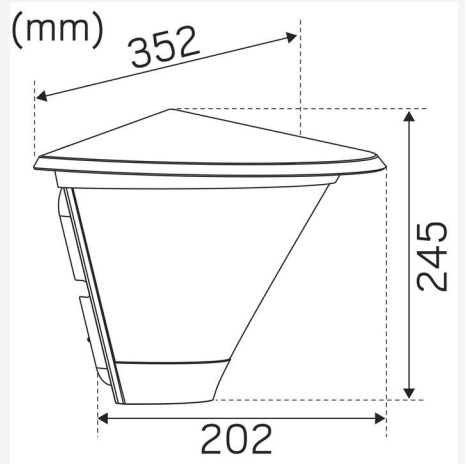

FARGE OG MATERIALE

Materiell:	Aluminium, Polykarbonat
Farge:	Grå
Fargekode (RAL):	7042
Environmental Assessment:	Byggvarubedømmingen
Finnes i spesiell farge:	Ja

DIMENSJON OG INSTALLASJON

Driftsmiljø:	Innendørs / tørre rom, Utendørs
IP-klasse:	65
Beskyttelsesklasse:	I
Montering:	Vegg
Innfesting:	Skruemontering
Godkjenningsmerknad:	CE, a Hide-a-lite Choice
Slagfasthet:	IK10
Glødetrådtype IEC 695-2-1 (°C):	650
Bredde (mm):	352
Høyde (mm):	245
Dybde (mm):	202
Vekt (kg):	2,75