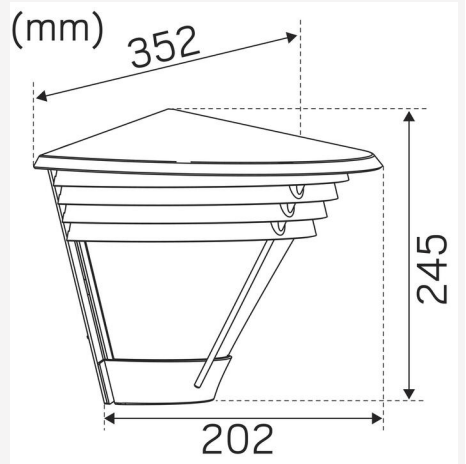

FARGE OG MATERIALE

Materiell:	Aluminium, Polykarbonat
Farge:	Grå
Fargekode (RAL):	7042
Environmental Assessment:	Byggvarubedømmingen
Finnes i spesiell farge:	Ja

DIMENSJON OG INSTALLASJON

Driftsmiljø:	Innendørs / tørre rom, Utendørs
IP-klasse:	65
Beskyttelsesklasse:	I
Montering:	Vegg
Innfesting:	Skruemontering
Godkjenningsmerknad:	CE, a Hide-a-lite Choice
Slagfasthet:	IK10
Glødetrådtype IEC 695-2-1 (°C):	650
Bredde (mm):	352
Høyde (mm):	245
Dybde (mm):	202
Vekt (kg):	3,5