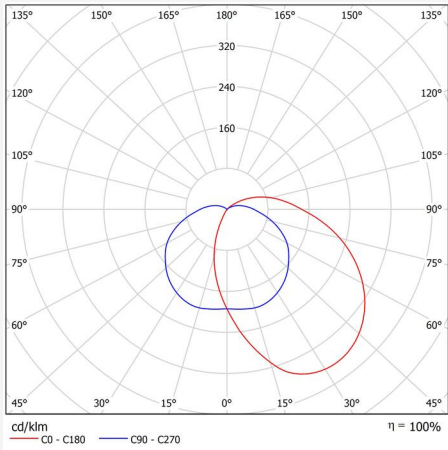

Luminaires built for the future!

Factory setting: 3000K 18W		Pave Wall Top		Pave Wall Deco II Pave Wall Top Deco II		Pave Wall Deco IV Pave Wall Top Deco IV	
mA	Watt	3000K	4000K	3000K	4000K	3000K	4000K
90mA	3.5W	310lm	330lm	270lm	290lm	220lm	230lm
165mA	6W	600lm	630lm	510lm	550lm	430lm	450lm
430mA	15W	1580lm	1670lm	1370lm	1450lm	1140lm	1190lm
500mA	18W	1830lm	1940lm	1590lm	1680lm	1320lm	1390lm

Factory setting: 3000K 18W		Pave Wall Opal Pave Wall Opal Top		Pave Wall Opal Deco II Pave Wall Opal Top Deco II		Pave Wall Opal Deco IV Pave Wall Opal Top Deco IV	
mA	Watt	3000K	4000K	3000K	4000K	3000K	4000K
90mA	3.5W	290lm	310lm	230lm	240lm	190lm	190lm
165mA	6W	560lm	590lm	440lm	470lm	360lm	380lm
430mA	15W	1460lm	1550lm	1165lm	1240lm	950lm	1000lm
500mA	18W	1700lm	1800lm	1360lm	1440lm	1110lm	1160lm