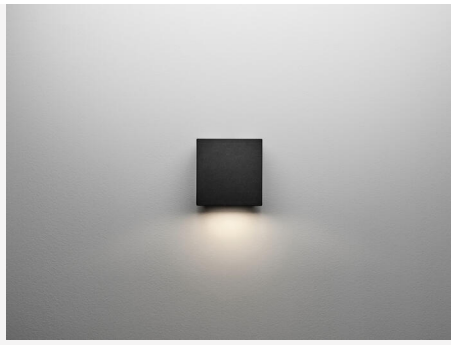

PIXO S I SORT

Pixo er ikke kun et facadearmatur; det er et stilikon – et ultimativt armatur til både indendørs og udendørs brug i både private og offentlige miljøer. Det belyser ikke bare din facade, men også din smag for nordisk design. Let installeret dæmpbart armatur i to størrelser for direkte tilslutning til 230 V. Separat bagstykke og indbygget afstandsramme, hvor bagstykket er udstyret med kabelindføringer, der muliggør ekstern kabelføring. Udskiftelig LED og driver Valgfri farvetemperatur og indstillelig lysmængde via DIP-switch Pixo er IP65, IK10 og har slidstærk pulverlakering til hårdt udendørsklima. Med tilbehør som dekorative fronter kan du afblænde armaturet og ændre dets udseende for at skabe en unik stil, der harmonerer med din facades æstetik. De dekorative fronter kan males i enhver farve efter ønske.

FARVE OG MATERIALE

Materialer:	Aluminium
Farve:	Sort
Farvekode (RAL):	9017
Fås i speciel farve:	Ja

MÅL OG INSTALLATION

Driftsmiljø:	Indendørs / tørre rum, Indendørs / fugtige rum, Indendørs / våde rum, Indendørs / bad (loft område 1) , Udendørs
IP-klasse:	65
Beskyttelsesklasse:	I
Montering:	Væg
Fastgørelse:	Skruemontering
Godkendelsesmærkning:	CE, a Hide-a-lite Choice
Slagstyrke:	IK10
Glødetrådtest IEC 695-2-1 (°C):	650
Bredde (mm):	120
Højde (mm):	120
Dybde (mm):	58
Vægt (kg):	0,8