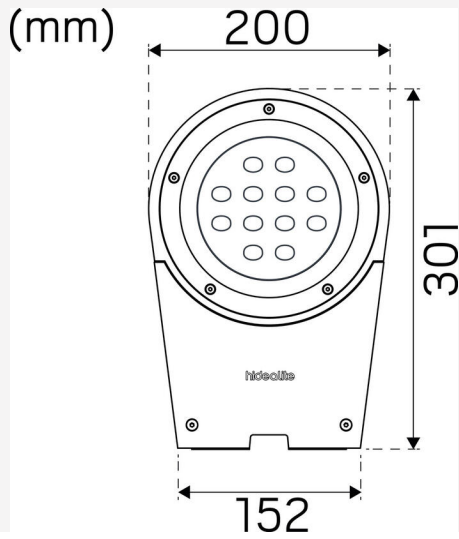

## DRIFT OG TILKOBLING

Dimmbar:	Nei
Styring:	DIP-Switch Power
Driver inkludert:	Ja
Drivermodell:	Konstantstrøm
Driver Produsent:	Hide-a-lite
Tilkobling (Type):	Hurtigsplint
Tilkobling (mm2):	3x0,5-1,5
Viderekobling:	Ja
Strekavlastning:	Ja
Effektfaktor $\lambda$ :	0,94
Virkningsgrad (%):	86
Krafttab (W):	4,31
Lekkasjestrøm (mA):	0,2
THD (%):	9
Maks effekt (W):	31
Konstantstrøm (mA):	250, 500, 750
Min Ta (°C):	-20
Maks Ta (°C):	50
Maks Tc (°C):	105
Beskytt mot:	Kortslutning, Overbelastning
Overspenningsbeskyttelse DM (kV):	1,5
Overspenningsbeskyttelse CM (kV):	1,5
Sikring B10 (stk):	12
Sikring B16 (stk):	19
Sikring C10 (stk):	20
Sikring C16 (stk):	32

## DIMENSJON OG INSTALLASJON

Driftsmiljø:	Innendørs / tørre rom, Utendørs
IP-klasse:	65
Beskyttelsesklasse:	I
Montering:	Vegg
Innfesting:	Skruemontering, Monteringsramme
Godkjenningsmerknad:	CE
Slagfasthet:	IK10
Lengde (mm):	301
Bredde (mm):	200
Høyde (mm):	61
Vekt (kg):	2,24