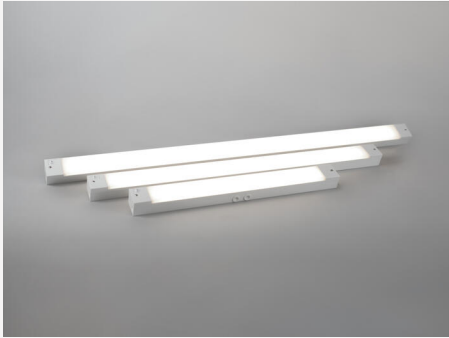

KITCHEN LINE BASIC HVIT 2700K/3000K 580

Lettinstallert underskapsarmatur med lineært lys. Perfekt erstatter for lysrørarmaturer eller ved nyinstallasjon og rehabiliteringsarbeid i for eksempel kjøkken og vaskerom. Bytt enkelt ut deler etter forbruk. Opalt lysutslipp som gir et velbalansert lysbilde på både arbeidsflate og vegg. Valgbar fargetemperatur via DIP-switch. Av/på-bryter på armatur. Installasjon med dobbeltsidig teip og skrue, god plass til kabler, nøkkelhullsmontering samt kabelgjennomføring på både kort- og langside.

BESKRIVELSE

EL-nummer:	3207105
Item Name:	Kitchen Line Basic Hvit 2700K/3000K 580
Garanti:	5 år

LYS TEKNISKE DATA

Max Armaturlumen (lm):	770
Lyskilde:	LED
Utskiftbarhet:	Replaceable LED by professional, Replaceable Control gear by professional
Lysfarge:	Varmhvit
Fargetemperatur (K):	2700, 3000
Fargegjengivelse (Ra):	>90
Fargetoleranse (SDCM):	3
Lysstyrke (cd):	270
Spredningsvinkel (°):	110
Lysspredning:	Asymmetrisk
Lysfordeling:	Direkte
Antall lyskilder (stk):	1
Antall LED (stk):	240
Levetid:	h Ta °C
Nominell levetid (t):	100000
Vedlikeholdt lumen 50 000h:	L90
Vedlikeholdt lumen 75 000h:	L86
Vedlikeholdt lumen 100 000h:	L81
LLMF @ 50 000h:	0.9
LLMF @ 100 000h:	0.81
Levetid driver:	50 000h/5%
Flimmer (PstLM):	0,014
Stroboskopisk effekt (SVM):	0,042

FARGE OG MATERIALE

Materiell:	Stål
Farge:	Hvit
Fargekode (RAL):	9016
Environmental Assessment:	Byggvarubedømmingen

DIMENSJON OG INSTALLASJON

Driftsmiljø:	Innendørs / tørre rom
IP-klasse:	20
Beskyttelsesklasse:	I
Montering:	Utenpåliggende
Innfesting:	Skruemontering, Selvklebende tape
Godkjenningsmerknad:	CE, a Hide-a-lite Choice
Glødetrådtype IEC 695-2-1 (°C):	650
Lengde (mm):	580
Bredde (mm):	56
Høyde (mm):	43
Vekt (kg):	0,66