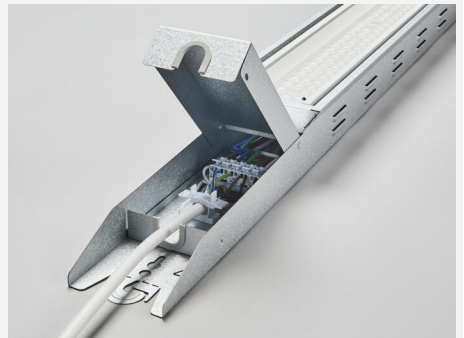

FARVE OG MATERIALE

Materialer:

Metal, Plade

Farve:

Aluzink

Fås i speciel farve:

Nej

MÅL OG INSTALLATION

Driftsmiljø:

Indendørs / fugtige rum

IP-klasse:

23

Beskyttelsesklasse:

I

Montering:

Påbygning, Linmontage

Fastgørelse:

Skruemontering, Krog

Godkendelsesmærkning:

CE, a Hide-a-lite Choice

Slagstyrke:

IK03

Glødetrådtest IEC 695-2-1 (°C):

650

Længde (mm):

1660

Bredde (mm):

112

Højde (mm):

73

Vægt (kg):

4,7