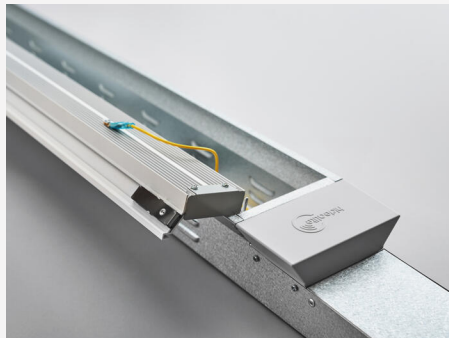

FARVE OG MATERIALE

Materialer:

Metal, Plade

Farve:

Aluzink

Fås i speciel farve:

Nej

MÅL OG INSTALLATION

Driftsmiljø:

Indendørs / fugtige rum

IP-klasse:

23

Beskyttelsesklasse:

I

Montering:

Påbygning, Linmontage

Fastgørelse:

Skruemontering, Krog

Godkendelsesmærkning:

CE, a Hide-a-lite Choice

Slagstyrke:

IK03

Glødetrådtest IEC 695-2-1 (°C):

650

Længde (mm):

1660

Bredde (mm):

112

Højde (mm):

73

Vægt (kg):

4,7