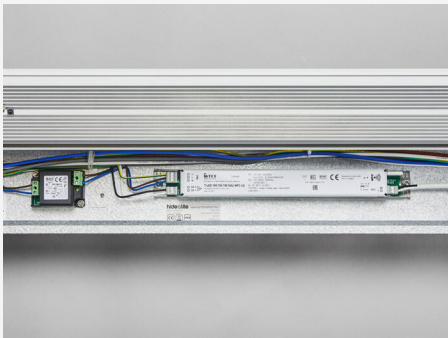

FARVE OG MATERIALE

Materialer:

Metal, Plade

Farve:

Aluzink

Fås i speciel farve:

Nej

MÅL OG INSTALLATION

Driftsmiljø:

Indendørs / fugtige rum

IP-klasse:

23

Beskyttelsesklasse:

I

Montering:

Påbygning, Linmontage

Fastgørelse:

Skruemontering, Krog

Godkendelsesmærkning:

CE, a Hide-a-lite Choice

Slagstyrke:

IK03

Glødetrådtest IEC 695-2-1 (°C):

650

Længde (mm):

1660

Bredde (mm):

112

Højde (mm):

73

Vægt (kg):

4,7