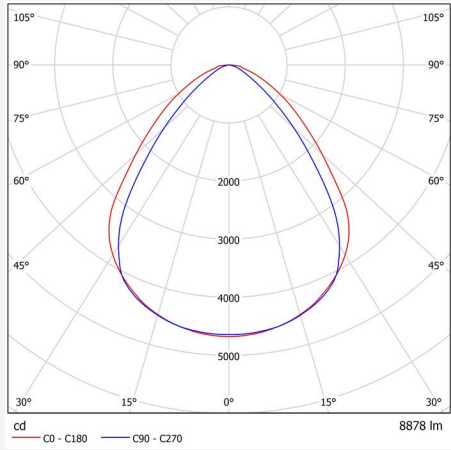

(mm)

hideolite
choice

We focus on sustainability using recycled material for creating innovative luminaires, as well as replaceable LEDs and drivers.

Luminaires built for the future!