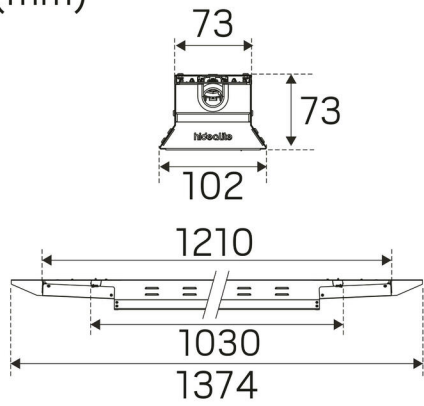

(mm)

hideolite
choice

We focus on sustainability using recycled material for creating innovative luminaires, as well as replaceable LEDs and drivers.

Luminaires built for the future!