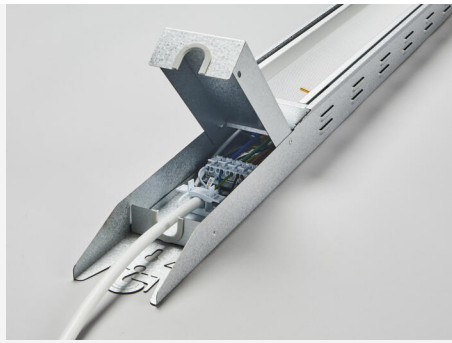

(mm)

hideolite
choice

We focus on sustainability using recycled material for creating innovative luminaires, as well as replaceable LEDs and drivers.

Luminaires built for the future!