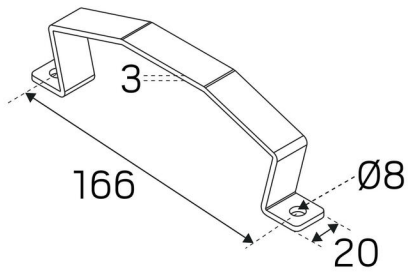

## BESKYTTELSESBØYLE LITELINE IP44

Lettmonterte beskyttelsesbøylor for installasjon av Liteline IP44 i beskyttelsesrom der beskyttelsesbøyle er et krav. Leveres i 2-pakning. Passer til alle våre Liteline IP44-armaturer.

### DIMENSJON OG INSTALLASJON

Driftsmiljø:	Innendørs / tørre rom
Montering:	Tak, Utenpåliggende
Innfesting:	Skruemontering
Lengde (mm):	170
Bredde (mm):	25
Høyde (mm):	51
Vekt (kg):	0,15

(mm)

2x

(mm)

2x

from batch 10/3-22