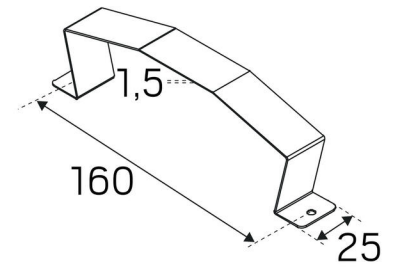

### DIMENSJON OG INSTALLASJON

Driftsmiljø:	Innendørs / tørre rom
Montering:	Tak, Utenpåliggende
Innfesting:	Skruemontering
Lengde (mm):	170
Bredde (mm):	25
Høyde (mm):	51
Vekt (kg):	0,15

(mm)

2x

(mm)

2x

from batch 10/3-22