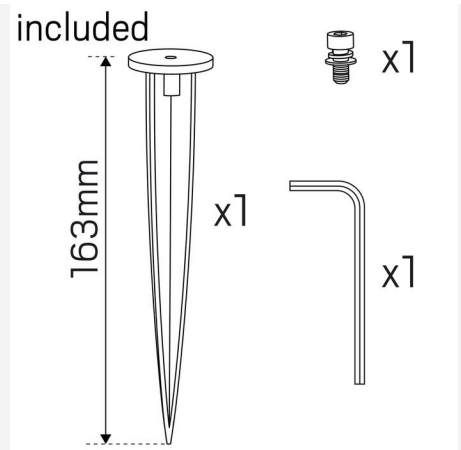

TEKNISKE DATA

Justerbar:	Ja
Vippbar (°):	180
Roterbar (°):	360
Spenning (Type):	AC
Spenningsintervall (V):	220...240V
Nominell spenning (V):	230
Nettfrekvens (Hz):	50, 60
Effekt LED (W):	4,1
Effekt armatur (W):	5,5
Systemeffekt (W):	5,5
Effektivitet armatur (lm/W):	72,7
Effektivitet system lm/W:	72,7
Innkommende lyskildes Energieffektivitetsklasse (EU) 2019/2015: E	
Eprel registreringsnummer:	870193

DRIFT OG TILKOBLING

Dimmbar:	Ja
Styring:	Fasedimring (bakkant)
Driver inkludert:	Ja
Drivermodell:	Konstantstrøm
Drivertype:	Innbygd
Driver Produsent:	Hide-a-lite
Tilkobling (Type):	Kabelsett
Lenge tilførselsledning (cm):	200
Tilkobling (mm ²):	3x1,0
Effektfaktor λ:	0,9
Min Ta (°C):	-20
Maks Ta (°C):	40
Maks Tc (°C):	60
Dimteknik sekundærside:	AM
Sikring B10 (stk):	75
Sikring B16 (stk):	100
Sikring C10 (stk):	75
Sikring C16 (stk):	100

FARGE OG MATERIALE

Materiell:	Aluminium
Farge:	Sølv
Environmental Assessment:	Byggvarubedømmingen

DIMENSJON OG INSTALLASJON

Driftsmiljø:	Utendørs
IP-klasse:	67
Beskyttelsesklasse:	I
Montering:	Bakke, Utenpåliggende
Innfesting:	Montageben, Jordspyd
Godkjenningsmerknad:	CE
Slagfasthet:	IK08
Glødetrådtype IEC 695-2-1 (°C):	650
Lengde (mm):	95
Diameter (mm):	55
Vekt (kg):	0,65

38°		
m	∅ (m)	Lux Emed/Emax
5m	3.53	10/25
4m	2.82	16/38
3m	2.12	29/68
2m	1.41	64/153
1m	0.70	257/613

710cd