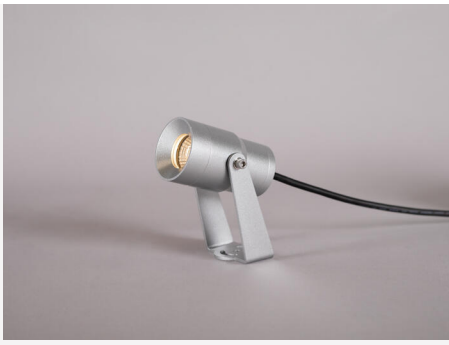

SPOT IT S ALU 4000K

Kompakt fasedimbar lyskaster med moderne LED-teknologi og stilren design. Tilpass mengden lys etter behov, og la lysmengden enkelt øke i takt med størrelsen på hagen. Belys trær, busker, uteplasser og fasader, og skap trivelige effekter. IP67-utførelse og armaturhus av støpt aluminium, korrosjonsbehandlet og pulverlakkert. Monteres med bøyle eller medfølgende jordspyd. Leveres komplett med innebygd fasedimbar driver og 2 m gummikabel. Dimbar med de vanligste dimmerne på markedet.

BESKRIVELSE

EL-nummer:	3102186
Item Name:	Spot It S Alu 4000K
Garanti:	5 år

LYS TEKNISKE DATA

Max Armaturlumen (lm):	400
Lyskilde:	LED
Utskiftbarhet:	Non-replaceable LED, Non-replaceable Control gear
Lysfarge:	Varmhvit
Fargetemperatur (K):	4000
Fargegjengivelse (Ra):	>80
Fargetoleranse (SDCM):	3
Lysstyrke (cd):	800
Spredningsvinkel (°):	38
Lysspredning:	Symmetrisk
Lysfordeling:	Direkte
Antall lyskilder (stk):	1
Antall LED (stk):	1
Levetid:	h Ta °C
Nominell levetid (t):	50000
Vedlikeholdt lumen 50 000h:	L91
Vedlikeholdt lumen 75 000h:	L87
Vedlikeholdt lumen 100 000h:	L83
LLMF @ 50 000h:	0.91
LLMF @ 100 000h:	0.83
Levetid driver:	50 000h/5%
Flimmer (PstLM):	0,014

DRIFT OG TILKOBLING

Dimmbar:	Ja
Styring:	Fasedimring (bakkant)
Driver inkludert:	Ja
Drivermodell:	Konstantstrøm
Drivertype:	Innbygd
Driver Produsent:	Hide-a-lite
Tilkobling (Type):	Kabelsett
Lenge tilførselsledning (cm):	200
Tilkobling (mm ²):	3x1,0
Effektfaktor λ:	0,9
Min Ta (°C):	-20
Maks Ta (°C):	40
Maks Tc (°C):	60
Dimteknik sekundærside:	AM
Sikring B10 (stk):	75
Sikring B16 (stk):	100
Sikring C10 (stk):	75
Sikring C16 (stk):	100

FARGE OG MATERIALE

Materiell:	Aluminium
Farge:	Sølv
Environmental Assessment:	Byggvarubedømmingen

DIMENSJON OG INSTALLASJON

Driftsmiljø:	Utendørs
IP-klasse:	67
Beskyttelsesklasse:	I
Montering:	Bakke, Utenpåliggende
Innfesting:	Montageben, Jordspyd
Godkjenningsmerknad:	CE
Slagfasthet:	IK08
Glødetrådtype IEC 695-2-1 (°C):	650
Lengde (mm):	95
Diameter (mm):	55
Vekt (kg):	0,65