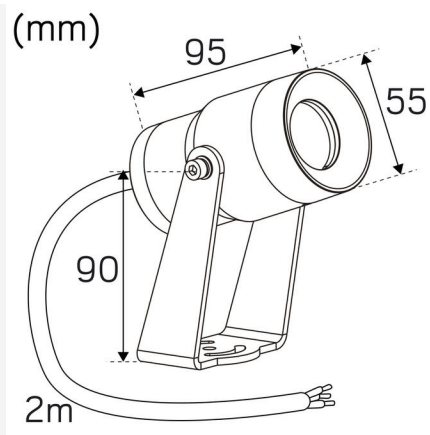

TEKNISKE DATA

Justerbar:	Ja
Vippbar (°):	180
Roterbar (°):	360
Spenning (Type):	AC
Spenningsintervall (V):	220...240V
Nominell spenning (V):	230
Nettfrekvens (Hz):	50, 60
Effekt LED (W):	4,1
Effekt armatur (W):	5,5
Systemeffekt (W):	5,5
Effektivitet armatur (lm/W):	72,7
Effektivitet system lm/W:	72,7
Innkommende lyskildes Energieffektivitetsklasse (EU) 2019/2015: E	
Eprel registreringsnummer:	870193

DRIFT OG TILKOBLING

Dimmbar:	Ja
Styring:	Fasedimring (bakkant)
Driver inkludert:	Ja
Drivermodell:	Konstantstrøm
Drivertype:	Innbygd
Driver Produsent:	Hide-a-lite
Tilkobling (Type):	Kabelsett
Lenge tilførselsledning (cm):	200
Tilkobling (mm ²):	3x1,0
Effektfaktor λ:	0,9
Min Ta (°C):	-20
Maks Ta (°C):	40
Maks Tc (°C):	60
Dimteknik sekundærside:	AM
Sikring B10 (stk):	75
Sikring B16 (stk):	100
Sikring C10 (stk):	75
Sikring C16 (stk):	100

FARGE OG MATERIALE

Materiell:	Aluminium
Farge:	Sølv
Environmental Assessment:	Byggvarubedømmingen

DIMENSJON OG INSTALLASJON

Driftsmiljø:	Utendørs
IP-klasse:	67
Beskyttelsesklasse:	I
Montering:	Bakke, Utenpåliggende
Innfesting:	Montageben, Jordspyd
Godkjenningsmerknad:	CE
Slagfasthet:	IK08
Glødetrådtype IEC 695-2-1 (°C):	650
Lengde (mm):	95
Diameter (mm):	55
Vekt (kg):	0,65

38°		
m	∅ (m)	Lux Emed/Emax
5m	3.53	10/25
4m	2.82	16/38
3m	2.12	29/68
2m	1.41	64/153
1m	0.70	257/613

710cd