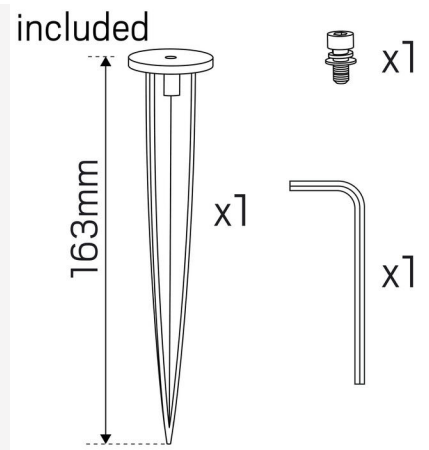

TEKNISK DATA

Riktbar:	Ja
Tiltbar (°):	180
Roterbar (°):	360
Spänning (typ):	AC
Spänning Intervall (V):	220...240V
Spänning Nominell (V):	230
Nätfrekvens (Hz):	50, 60
Effekt LED (W):	4,1
Max. Effekt Armatur (W):	5,5
Max. Systemeffekt (W):	5,5
Max. Effektivitet armatur (lm/W):	72,7
Max. Effektivitet system lm/W:	72,7
Ingående ljuskällas energieffektivitetsklass (EU) 2019/2015: E	
Eprel registreringsnummer:	869514

DRIFT OCH ANSLUTNING

Dimbar:	Ja
Styrning:	Fasdimring (bakkant)
Drivdon ingår:	Ja
Drivdonsmodell:	Konstantström
Drivdonstyp:	Inbyggd
Drivdon Tillverkare:	Hide-a-lite
Anslutning (typ):	Kablage
Längd anslutning (cm):	200
Anslutning (mm ²):	3x1,0
Effektfaktor λ:	0,9
Min. Ta (°C):	-20
Max. Ta (°C):	40
Max. Tc (°C):	60
Dimteknik sekundärsida:	AM
Avsäkring B10 (st):	75
Avsäkring B16 (st):	100
Avsäkring C10 (st):	75
Avsäkring C16 (st):	100

FÄRG OCH MATERIAL

Material:	Aluminium
Färg:	Svart
Färgkod (RAL):	9017
Miljöbedömning:	Byggvarubedömningen

MÅTT OCH INSTALLATION

Driftsmiljö:	Utomhus
IP-klass:	67
Skyddsklass:	I
Montage:	Mark, Utanpåliggande
Infästning:	Montageben, Markspett
Godkännandemärkning:	CE
Slagstyrka:	IK08
Glödtrådstest IEC 695-2-1 (°C):	650
Längd (mm):	95
Diameter (mm):	55
Vikt (kg):	0,65

38°

m	∅ (m)	Lux Emed/Emax
5m	3.53	10/25
4m	2.82	16/38
3m	2.12	29/68
2m	1.41	64/153
1m	0.70	257/613

710cd