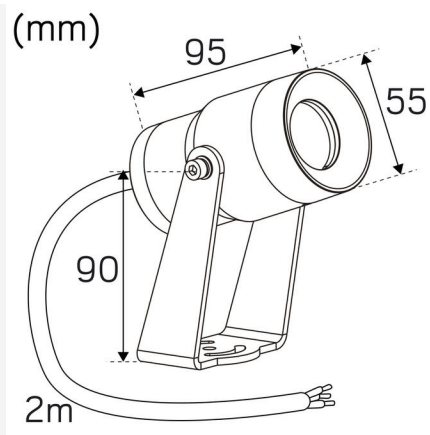

TEKNISK DATA

Riktbar:	Ja
Tiltbar (°):	180
Roterbar (°):	360
Spänning (typ):	AC
Spänning Intervall (V):	220...240V
Spänning Nominell (V):	230
Nätfrekvens (Hz):	50, 60
Effekt LED (W):	4,1
Max. Effekt Armatur (W):	5,5
Max. Systemeffekt (W):	5,5
Max. Effektivitet armatur (lm/W):	72,7
Max. Effektivitet system lm/W:	72,7
Ingående ljuskällas energieffektivitetsklass (EU) 2019/2015: E	
Eprel registreringsnummer:	869514

DRIFT OCH ANSLUTNING

Dimbar:	Ja
Styrning:	Fasdimring (bakkant)
Drivdon ingår:	Ja
Drivdonsmodell:	Konstantström
Drivdonstyp:	Inbyggd
Drivdon Tillverkare:	Hide-a-lite
Anslutning (typ):	Kablage
Längd anslutning (cm):	200
Anslutning (mm ²):	3x1,0
Effektfaktor λ:	0,9
Min. Ta (°C):	-20
Max. Ta (°C):	40
Max. Tc (°C):	60
Dimteknik sekundärsida:	AM
Avsäkring B10 (st):	75
Avsäkring B16 (st):	100
Avsäkring C10 (st):	75
Avsäkring C16 (st):	100

FÄRG OCH MATERIAL

Material:	Aluminium
Färg:	Svart
Färgkod (RAL):	9017
Miljöbedömning:	Byggvarubedömningen

MÅTT OCH INSTALLATION

Driftsmiljö:	Utomhus
IP-klass:	67
Skyddsklass:	I
Montage:	Mark, Utanpåliggande
Infästning:	Montageben, Markspett
Godkännandemärkning:	CE
Slagstyrka:	IK08
Glödtrådstest IEC 695-2-1 (°C):	650
Längd (mm):	95
Diameter (mm):	55
Vikt (kg):	0,65

38°

m	∅ (m)	Lux Emed/Emax
5m	3.53	10/25
4m	2.82	16/38
3m	2.12	29/68
2m	1.41	64/153
1m	0.70	257/613

710cd