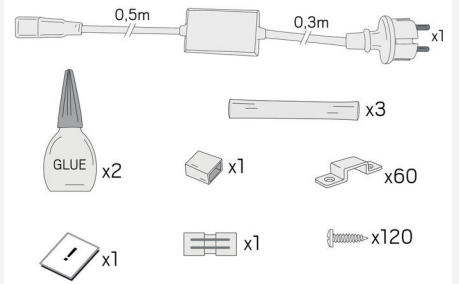

Ingår | Including