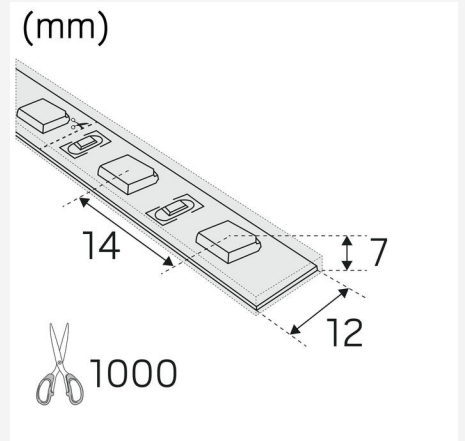

TECHNICAL DATA

Voltage (type):	AC
Voltage Interval (V):	220...240V
Voltage Nominal (V):	230
Line Frequency (Hz):	50
Voltage Forward (Vf):	2,5
Power LED (W):	0,137
Max. Power Luminaire (W):	100
Max. System Power (W):	100
Max. Efficiency Luminaire (lm/W):	84
Max. Efficiency System (lm/W):	84
Energy Efficiency Class (EU) 2019/2015:	F
Eprel registration number:	941852

OPERATION AND CONNECTION

Dimmable:	Yes
Type of Dimming:	Trailing Edge
Driver Included:	Yes
Connection (type):	Cord Set
Length Connection (cm):	80
Min. Ta (°C):	-20
Max. Ta (°C):	45
Max. Tc (°C):	60

COLOR AND MATERIAL

Material:	Copper, PVC
Color:	White

MEASUREMENT AND INSTALLATION

Operating Environment:	Outdoor
IP Degree of Protection:	44
Protection Class:	II
Installation:	Surface mounted
Mounting Installation:	Clips
Approval Marks:	CE
Length (mm):	10000
Width (mm):	12
Height (mm):	7
Weight (kg):	1,1

LEDSTRIPS

Min. Bend Radius (mm):	40
Min. Length (m):	1
Max. Length (m):	50
Cutting Increments (mm):	1000

Ingår | Including

0,5m 0,3m x1

GLUE x2

x1

x60

x1

x1

x120

ENERGY

Hide-a-lite

7503614

A

B

C

D

E

F

G

F

100
kWh/1000h

2019/2015