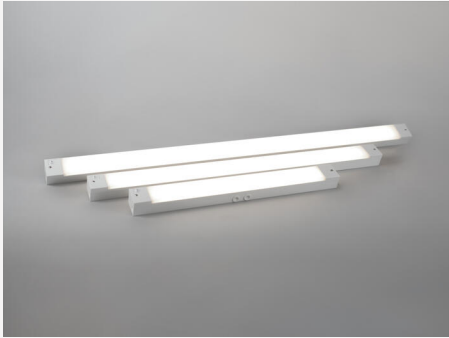

KITCHEN LINE BASIC VALKOINEN 2700K/3000K 580

Helposti asennettava kaapinalusvalaisin lineaarisella valolla. Täydellinen korvaaja loisteputkivalaisimille tai uudisasennuksessa ja saneeraustyössä esimerkiksi keittiössä ja pesutuvassa. Vaihda helposti osat käytön jälkeen. Huurrettu valoaukko tuottaa tasapainoisen valokuvion sekä työtasolle että seinälle. Valinnainen värilämpötila DIP-kytkimellä. Päälle/pois-kytkin valaisimessa. Asennus kaksipuoleisella teipillä ja ruuveilla, hyvin tilaa kaapeleille, avainreikäasennus ja kaapelin läpivienti sekä lyhyellä että pitkällä sivulla.

TUOTEKUVAUS

SNRO:	4143822
Item Name:	Kitchen Line Basic Valkoinen 2700K/3000K 580
Takuu:	5 vuotta

VALAISUTIEDOT

Valomäärä (lm):	770
Valonlähde:	LED
Valonlähde mukana:	Kyllä
Vaihdettavuus:	Replaceable LED by professional, Replaceable Control gear by professional
Valon väri:	Lämmin valkoinen
Värilämpötila (K):	2700, 3000
Värintoisto (Ra):	>90
Sallittu väripoikkeama (SDCM):	3
Valovoima (cd):	270
Hajontakulma (°):	110
Valon hajonta:	Epäsymmetrinen
Valonjakauma:	Suora
Valolähteiden määrä (kpl):	1
LEDien määrä (kpl):	240
Käyttöikä:	L80 100000h Ta 25°C
Nimellinen käyttöikä (h):	100000
Valovirran alenema 50 000h:	L90
Valovirran alenema 75 000h:	L86
Valovirran alenema 100 000h:	L81
LLMF @ 50 000h:	0.9
LLMF @ 100 000h:	0.81
Käyttöikä liitäntälaite:	50 000h/5%
Välkyntä (PstLM):	0,014
Stroboskooppinen vaikutus (SVM):	0,042

VÄRI JA MATERIAALI

Materiaali:	Teräs
Väri:	Valkoinen
Värikoodi (RAL):	9016

MITAT JA ASENNUS

Käyttöympäristö:	Sisätilat / kuivat tilat
IP-luokka:	20
Kotelointiluokka:	I
Asennus:	Pinta-asennus
Kiinnitys:	Ruuvikiinnitys, Itseliimautuva teippi
Hyväksyntämerkintä:	CE, a Hide-a-lite Choice
Hehkulankatesti IEC 695-2-1 (°C):	650
Pituus (mm):	580
Leveys (mm):	56
Korkeus (mm):	43
Paino (kg):	0,66