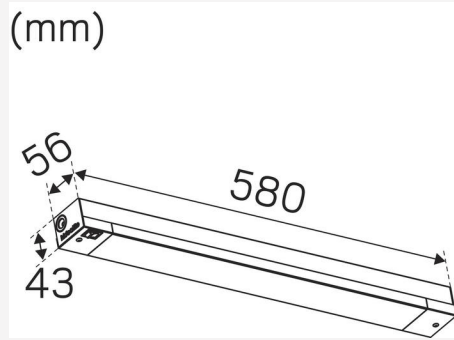

FARGE OG MATERIALE

Materiell:	Stål
Farge:	Hvit
Fargekode (RAL):	9016
Environmental Assessment:	Byggvarubedømmingen

DIMENSJON OG INSTALLASJON

Driftsmiljø:	Innendørs / tørre rom
IP-klasse:	20
Beskyttelsesklasse:	I
Montering:	Utenpåliggende
Innfesting:	Skruemontering, Selvklebende tape
Godkjenningsmerknad:	CE, a Hide-a-lite Choice
Glødetrådtype IEC 695-2-1 (°C):	650
Lengde (mm):	580
Bredde (mm):	56
Høyde (mm):	43
Vekt (kg):	0,66