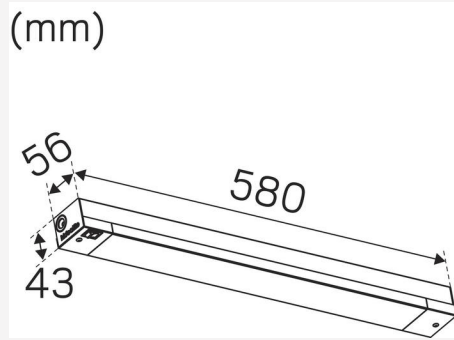

VÄRI JA MATERIAALI

Materiaali:	Teräs
Väri:	Valkoinen
Värikoodi (RAL):	9016

MITAT JA ASENNUS

Käyttöympäristö:	Sisätilat / kuivat tilat
IP-luokka:	20
Kotelointiluokka:	I
Asennus:	Pinta-asennus
Kiinnitys:	Ruuvikiinnitys, Itseliimautuva teippi
Hyväksyntämerkintä:	CE, a Hide-a-lite Choice
Hehkulankatesti IEC 695-2-1 (°C):	650
Pituus (mm):	580
Leveys (mm):	56
Korkeus (mm):	43
Paino (kg):	0,66