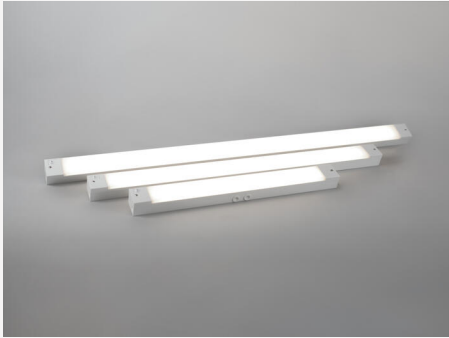

KITCHEN LINE BASIC HVIT 2700K/3000K 580

Lettinstallert underskapsarmatur med lineært lys. Perfekt erstatter for lysrørarmaturer eller ved nyinstallasjon og rehabiliteringsarbeid i for eksempel kjøkken og vaskerom. Bytt enkelt ut deler etter forbruk. Opalt lysutslipp som gir et velbalansert lysbilde på både arbeidsflate og vegg. Valgbar fargetemperatur via DIP-switch. Av/på-bryter på armatur. Installasjon med dobbeltsidig teip og skrue, god plass til kabler, nøkkelhullsmontering samt kabelgjennomføring på både kort- og langside.

BESKRIVELSE

EL-nummer:	3207105
Item Name:	Kitchen Line Basic Hvit 2700K/3000K 580
Garanti:	5 år

LYS TEKNISKE DATA

Max Armaturlumen (lm):	770
Lyskilde:	LED
Lyskilde inngår:	Ja
Utskiftbarhet:	Replaceable LED by professional, Replaceable Control gear by professional
Lysfarge:	Varmhvit
Fargetemperatur (K):	2700, 3000
Fargegjengivelse (Ra):	>90
Fargetoleranse (SDCM):	3
Lysstyrke (cd):	270
Spredningsvinkel (°):	110
Lysspredning:	Asymmetrisk
Lysfordeling:	Direkte
Antall lyskilder (stk):	1
Antall LED (stk):	240
Levetid:	h Ta °C
Nominell levetid (t):	100000
Vedlikeholdt lumen 50 000h:	L90
Vedlikeholdt lumen 75 000h:	L86
Vedlikeholdt lumen 100 000h:	L81
LLMF @ 50 000h:	0.9
LLMF @ 100 000h:	0.81
Levetid driver:	50 000h/5%
Flimmer (PstLM):	0,014
Stroboskopisk effekt (SVM):	0,042

FARGE OG MATERIALE

Materiell:	Stål
Farge:	Hvit
Fargekode (RAL):	9016
Environmental Assessment:	Byggvarubedømmingen

DIMENSJON OG INSTALLASJON

Driftsmiljø:	Innendørs / tørre rom
IP-klasse:	20
Beskyttelsesklasse:	I
Montering:	Utenpåliggende
Innfesting:	Skruemontering, Selvklebende tape
Godkjenningsmerknad:	CE, a Hide-a-lite Choice
Glødetrådtype IEC 695-2-1 (°C):	650
Lengde (mm):	580
Bredde (mm):	56
Høyde (mm):	43
Vekt (kg):	0,66