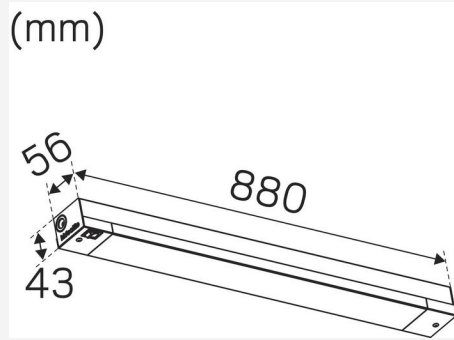

hideolite
choice

We focus on sustainability using recycled material for creating innovative luminaires,
as well as replaceable LEDs and drivers.

Luminaires built for the future!