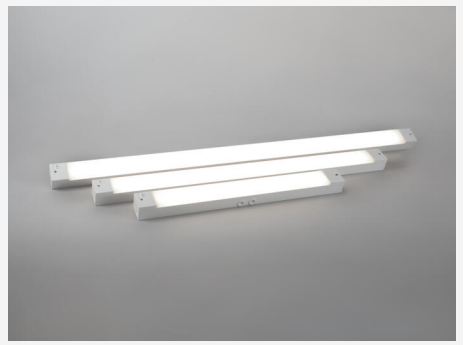

hideolite
choice

We focus on sustainability using recycled material for creating innovative luminaires, as well as replaceable LEDs and drivers.

Luminaires built for the future!