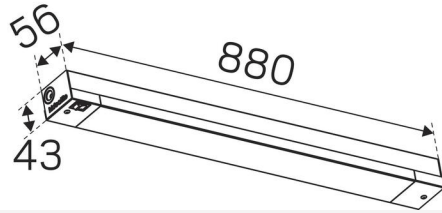

hideolite
choice

We focus on sustainability using recycled material for creating innovative luminaires, as well as replaceable LEDs and drivers.

Luminaires built for the future!