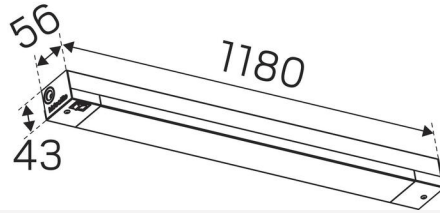

(mm)

hideolite
choice

We focus on sustainability using recycled material for creating innovative luminaires, as well as replaceable LEDs and drivers.

Luminaires built for the future!