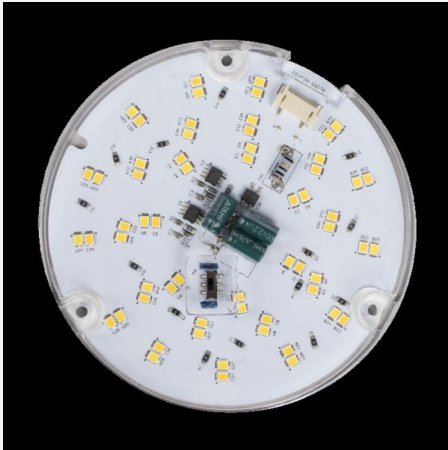

KÄYTTÖ JA KYTKENTÄ

Himmennettävä:	Ei
Liitäntä (tyyppi):	Miniliitin
Min. Ta (°C):	-35
Maks. Ta (°C):	45
Maks. Tc (°C):	85

VÄRI JA MATERIAALI

Materiaali:	Alumiini, Muovi
Väri:	Valkoinen

MITAT JA ASENNUS

Hyväksyntämerkintä:	CE
Hehkulankatesti IEC 695-2-1 (°C):	650
Korkeus (mm):	11
Halkaisija (mm):	115
Paino (kg):	0,07