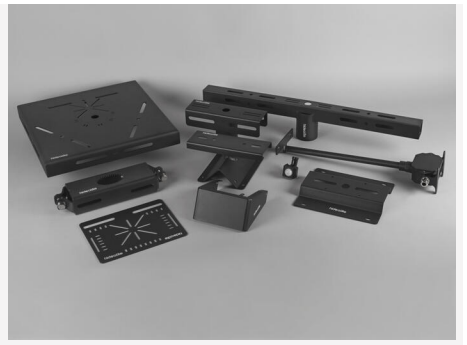

## PYLVÄSKIINNIKE Ø55-90MM MUSTA

Tukevat tarvikkeet, jotka mahdollistavat muun muassa asennuksen tolppaan, seinään tai nurkkaan. Rasialevyä voidaan käyttää korkeissa pylväissä valaisimelle tai usean valaisimen yhteen kytkemistä varten. Kiinnityslevy jakaa painon alustaan tasaisesti ja siinä on valmiit reiät valaisimen asennusta varten. Kulmakiinnike on asennustarvike, kun valaisin halutaan sijoittaa 90° nurkkaan. Neliömäinen pylväskiinnike on tarkoitettu 1-4 valaisimelle. Sopii erinomaisesti levähdyspaikoille, joissa tarvitaan paljon valoa. Pylväskiinnikkeellä voidaan suunnata 2 valaisinta samaan suuntaan sen mukaan, miten valaistus halutaan toteuttaa. Pylväskiinnike on tarkoitettu 1-2 valaisimen asennukseen ja soveltuu pylväisiin, joiden halkaisija on 55-90mm.

### TUOTEKUVAUS

SNRO:	4528817
Item Name:	Pylväskiinnike Ø55-90mm Musta
Takuu:	5 vuotta

### VÄRI JA MATERIAALI

Materiaali:	Teräs
Väri:	Musta
Värikoodi (RAL):	9017
Saatavana erityisvärinä:	Ei

### MITAT JA ASENNUS

Käyttöympäristö:	Ulkotilat
Asennus:	Pinta-asennus
Kiinnitys:	Ruuvikiinnitys
Pituus (mm):	334
Leveys (mm):	60
Korkeus (mm):	48
Paino (kg):	2,61

(mm)