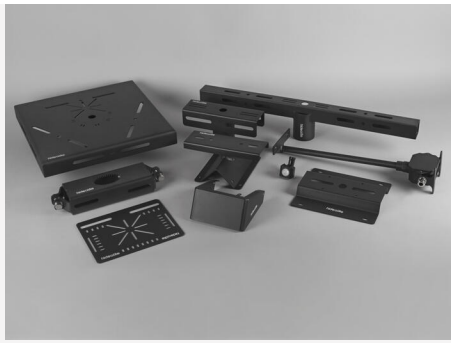

PYLVÄSKIINNIKE NELISKULMAINEN 1-4 VALAISIMELLE MUSTA

Tukevat tarvikkeet, jotka mahdollistavat muun muassa asennuksen tolppaan, seinään tai nurkkaan. Rasialevyä voidaan käyttää korkeissa pylväissä valaisimelle tai usean valaisimen yhteen kytkemistä varten. Kiinnityslevy jakaa painon alustaan tasaisesti ja siinä on valmiit reiät valaisimen asennusta varten. Kulmakiinnike on asennustarvike, kun valaisin halutaan sijoittaa 90° nurkkaan. Neliömäinen pylväskiinnike on tarkoitettu 1-4 valaisimelle. Sopii erinomaisesti levähdyspaikoille, joissa tarvitaan paljon valoa. Pylväskiinnikkeellä voidaan suunnata 2 valaisinta samaan suuntaan sen mukaan, miten valaistus halutaan toteuttaa. Pylväskiinnike on tarkoitettu 1-2 valaisimen asennukseen ja soveltuu pylväisiin, joiden halkaisija on 55-90mm.

TUOTEKUVAUS

SNRO:	4528821
Item Name:	Pylväskiinnike neliskulmainen 1-4 valaisimelle musta
Takuu:	5 vuotta

VÄRI JA MATERIAALI

Materiaali:	Teräs
Väri:	Musta
Värikoodi (RAL):	9017
Saatavana erityisvärinä:	Ei

MITAT JA ASENNUS

Käyttöympäristö:	Ulkotilat
Asennus:	Pinta-asennus
Kiinnitys:	Ruuvikiinnitys
Pituus (mm):	420
Leveys (mm):	420
Korkeus (mm):	115
Paino (kg):	9,77

(mm)