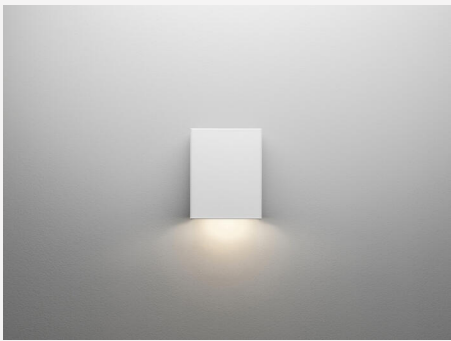

DEKORFRONT PIXO S VIT

Dekorfront för både inom- och utomhusbruk för dig som enkelt vill förändra utseende på din Pixo-armatur. Avbländar armaturen och justerar dess utseende för att skapa en stil som harmoniserar med din fasads estetik. Dekorfronterna finns i fyra standardfärger, men går att lackera i valfri kulör på förfrågan.

BESKRIVNING

E-nummer:	7706240
Namn:	Dekorfront Pixo S Vit
Garanti:	5 år

FÄRG OCH MATERIAL

Material:	Stål
Färg:	Vit
Färgkod (RAL):	9016
Kan fås i specialkulör:	Ja

MÅTT OCH INSTALLATION

Driftsmiljö:	Inomhus / torra utrymmen, Inomhus / fuktiga utrymmen, Inomhus / våta utrymmen, Inomhus / badrum (tak område 1), Utomhus
Montage:	Vägg
Infästning:	Skruvmontage
Bredd (mm):	127
Höjd (mm):	160
Djup (mm):	58
Vikt (kg):	0,34