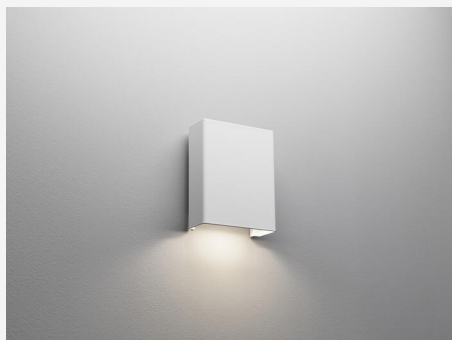

DEKORFRONT PIXO S VIT

Dekorfront för både inom- och utomhusbruk för dig som enkelt vill förändra utseende på din Pixo-armatur. Avbländar armaturen och justerar dess utseende för att skapa en stil som harmoniserar med din fasads estetik. Dekorfronterna finns i fyra standardfärger, men går att lackera i valfri kulör på förfrågan.

BESKRIVNING

E-nummer:	7706240
Namn:	Dekorfront Pixo S Vit
Garanti:	5 år

FÄRG OCH MATERIAL

Material:	Stål
Färg:	Vit
Färgkod (RAL):	9016
Kan fås i specialkulör:	Ja

MÅTT OCH INSTALLATION

Driftsmiljö:	Inomhus / torra utrymmen, Inomhus / fuktiga utrymmen, Inomhus / våta utrymmen, Inomhus / badrum (tak område 1), Utomhus
Montage:	Vägg
Infästning:	Skruvmontage
Bredd (mm):	127
Höjd (mm):	160
Djup (mm):	58
Vikt (kg):	0,34