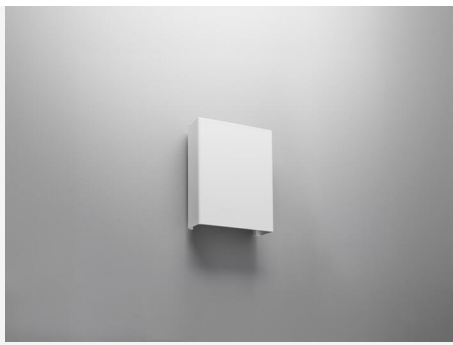

DEKORFRONT PIXO S VIT

Dekorfront för både inom- och utomhusbruk för dig som enkelt vill förändra utseende på din Pixo-armatur. Avbländar armaturen och justerar dess utseende för att skapa en stil som harmoniserar med din fasads estetik. Dekorfronterna finns i fyra standardfärger, men går att lackera i valfri kulör på förfrågan.

BESKRIVNING

E-nummer:	7706240
Namn:	Dekorfront Pixo S Vit
Garanti:	5 år

FÄRG OCH MATERIAL

Material:	Stål
Färg:	Vit
Färgkod (RAL):	9016
Kan fås i specialkulör:	Ja

MÅTT OCH INSTALLATION

Driftsmiljö:	Inomhus / torra utrymmen, Inomhus / fuktiga utrymmen, Inomhus / våta utrymmen, Inomhus / badrum (tak område 1), Utomhus
Montage:	Vägg
Infästning:	Skruvmontage
Bredd (mm):	127
Höjd (mm):	160
Djup (mm):	58
Vikt (kg):	0,34