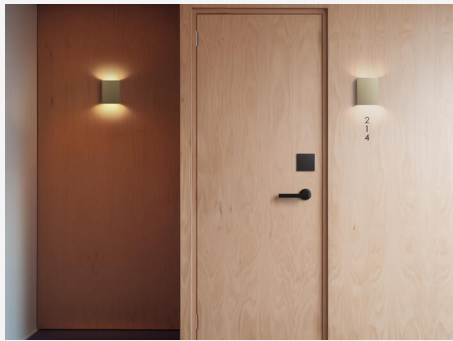

DEKORFRONT PIXO S VIT

Dekorfront för både inom- och utomhusbruk för dig som enkelt vill förändra utseende på din Pixo-armatur. Avbländar armaturen och justerar dess utseende för att skapa en stil som harmoniserar med din fasads estetik. Dekorfronterna finns i fyra standardfärger, men går att lackera i valfri kulör på förfrågan.

BESKRIVNING

E-nummer:	7706240
Namn:	Dekorfront Pixo S Vit
Garanti:	5 år

FÄRG OCH MATERIAL

Material:	Stål
Färg:	Vit
Färgkod (RAL):	9016
Kan fås i specialkulör:	Ja

MÅTT OCH INSTALLATION

Driftsmiljö:	Inomhus / torra utrymmen, Inomhus / fuktiga utrymmen, Inomhus / våta utrymmen, Inomhus / badrum (tak område 1), Utomhus
Montage:	Vägg
Infästning:	Skruvmontage
Bredd (mm):	127
Höjd (mm):	160
Djup (mm):	58
Vikt (kg):	0,34