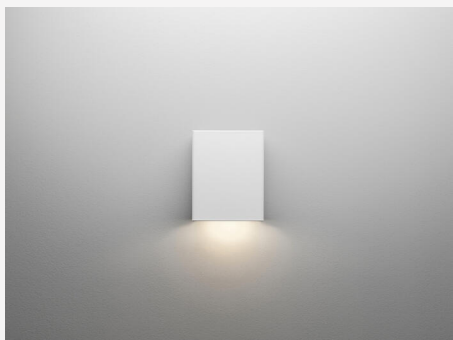

DEKORFRONT PIXO S VIT

Dekorfront för både inom- och utomhusbruk för dig som enkelt vill förändra utseende på din Pixo-armatur. Avbländar armaturen och justerar dess utseende för att skapa en stil som harmoniserar med din fasads estetik. Dekorfronterna finns i fyra standardfärger, men går att lackera i valfri kulör på förfrågan.

BESKRIVNING

E-nummer:	7706240
Namn:	Dekorfront Pixo S Vit
Garanti:	5 år

FÄRG OCH MATERIAL

Material:	Stål
Färg:	Vit
Färgkod (RAL):	9016
Kan fås i specialkulör:	Ja

MÅTT OCH INSTALLATION

Driftsmiljö:	Inomhus / torra utrymmen, Inomhus / fuktiga utrymmen, Inomhus / våta utrymmen, Inomhus / badrum (tak område 1), Utomhus
Montage:	Vägg
Infästning:	Skruvmontage
Bredd (mm):	127
Höjd (mm):	160
Djup (mm):	58
Vikt (kg):	0,34