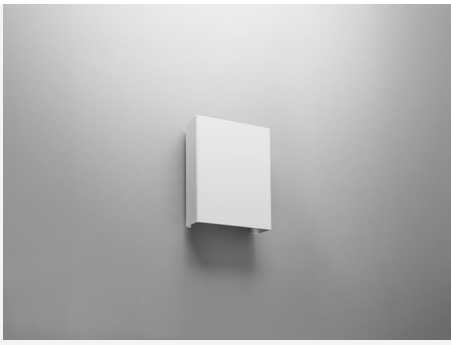

DEKORFRONT PIXO S VIT

Dekorfront för både inom- och utomhusbruk för dig som enkelt vill förändra utseende på din Pixo-armatur. Avbländar armaturen och justerar dess utseende för att skapa en stil som harmoniserar med din fasads estetik. Dekorfronterna finns i fyra standardfärger, men går att lackera i valfri kulör på förfrågan.

BESKRIVNING

E-nummer:	7706240
Namn:	Dekorfront Pixo S Vit
Garanti:	5 år

FÄRG OCH MATERIAL

Material:	Stål
Färg:	Vit
Färgkod (RAL):	9016
Kan fås i specialkulör:	Ja

MÅTT OCH INSTALLATION

Driftsmiljö:	Inomhus / torra utrymmen, Inomhus / fuktiga utrymmen, Inomhus / våta utrymmen, Inomhus / badrum (tak område 1), Utomhus
Montage:	Vägg
Infästning:	Skruvmontage
Bredd (mm):	127
Höjd (mm):	160
Djup (mm):	58
Vikt (kg):	0,34