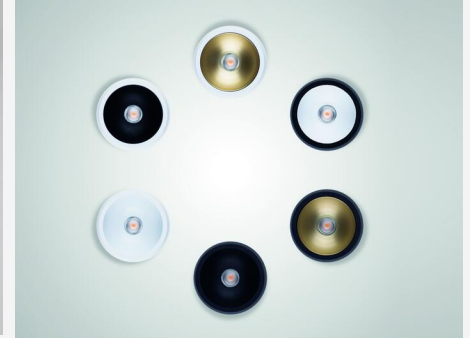

REFLEKTOR GLOBE MESSING

Reflektor til Globe med magnetfeste for deg som vil forandre utseendet på armaturen. Forsterker armaturens estetiske uttrykk, samtidig som det gir et behagelig og godt avblendet lys.

BESKRIVELSE

EL-nummer:	3226906
Item Name:	Reflektor Globe Messing
Garanti:	5 år

FARGE OG MATERIALE

Materiell:	Metall
Farge:	Messing

DIMENSJON OG INSTALLASJON

Driftsmiljø:	Innendørs / tørre rom
Høyde (mm):	35
Diameter (mm):	87
Vekt (kg):	0,056