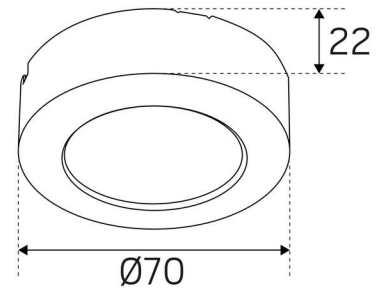

### MITAT JA ASENNUS

<b>Käyttöympäristö:</b>	Sisätilat / kosteat tilat
<b>Asennus:</b>	Pinta-asennus
<b>Kiinnitys:</b>	Ruuvikiinnitys
<b>Korkeus (mm):</b>	20
<b>Halkaisija (mm):</b>	70
<b>Paino (kg):</b>	0,025

(mm)

(mm)

(mm)