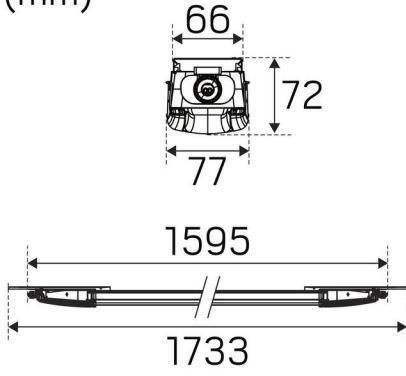

(mm)

LITELINE IP66+ 1500 DALI DIP-POWER

mA	Watt	3000K	4000K
700mA	34W	5400lm	5650lm
850mA	42W	6600lm	6900lm
900mA	45W	6900lm	7300lm
1050mA	52W	7900lm	8400lm

Factory setting: 1050mA, 4000K

ELEKTRO ELCO
LITELINE IP66+ 1500

- ✓ Resistance to ammonia
- ✓ Cleaning distance
- ✓ Flicker free

DLG Test Report 7553

hideo lite
choice

Luminaires built for the future!