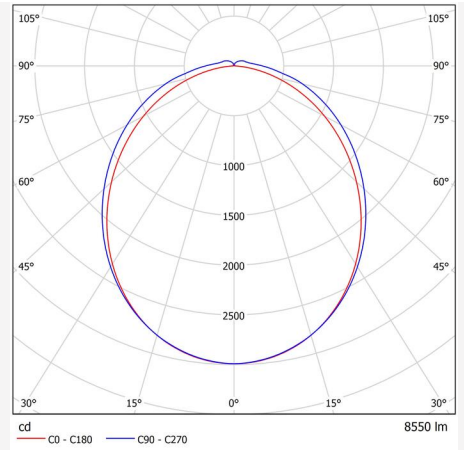

(mm)

LITELINE IP66+ 1500 DALI DIP-POWER

mA	Watt	3000K	4000K
700mA	34W	5400lm	5650lm
850mA	42W	6600lm	6900lm
900mA	45W	6900lm	7300lm
1050mA	52W	7900lm	8400lm

Factory setting: 1050mA, 4000K

ELEKTRO ELCO
LITELINE IP66+ 1500

- ✓ Resistance to ammonia
- ✓ Cleaning distance
- ✓ Flicker free

DLG Test Report 7553

hideo lite
choice

Luminaires built for the future!