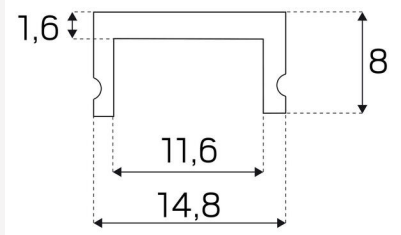

KUPU HUURRETTU 15MM 500KG 2M

Huurrettu kupu, joka tuottaa tasaisen ja pisteettömän valon. Soveltuu hyvin käyttöön, kun halutaan tasaisia valolinjoja tai pehmeää hajavaloa. Sopii profiileihimme, joiden sisämitta on 15mm.

TUOTEKUVAUS

SNRO:	4201764
Item Name:	Kupu Huurrettu 15mm 500kg 2m

VÄRI JA MATERIAALI

Materiaali:	PMMA
Väri:	Maidonvalkoinen

MITAT JA ASENNUS

Käyttöympäristö:	Sisätilat / märkätilat, Ulkotilat
Asennus:	Uppoasennus
Kiinnitys:	Puristussovite
Maks. paino (kg):	500
Hehkulankatesti IEC 695-2-1 (°C):	650
Pituus (mm):	2010
Leveys (mm):	15
Korkeus (mm):	8
Paino (kg):	0,082

(mm)

Täcklock PC låg 2m