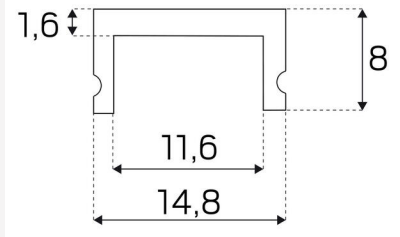

BESKRIVELSE

EL-nummer:	3213850
Item Name:	Dekkklokk Opal 15mm 500kg 2m

FARGE OG MATERIALE

Materiell:	PMMA
Farge:	Opalhvít

DIMENSJON OG INSTALLASJON

Driftsmiljø:	Innendørs / våte rom, Utendørs
Montering:	Innfelt
Innfesting:	Presstilpasning
Maks trykk (kg):	500
Glødetrådtypest IEC 695-2-1 (°C):	650
Lengde (mm):	2010
Bredde (mm):	15
Høyde (mm):	8
Vekt (kg):	0,082

(mm)

Täcklock PC låg 2m