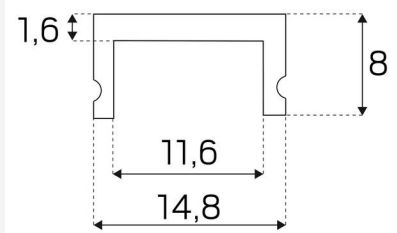

KUPU KIRKAS 15MM 2M

Kupu, joka tuottaa kirkkaan ja tarkennetun valon terävällä valolinjalla. Sopii profiileihimme, joiden sisämitta on 15mm.

TUOTEKUVAUS

SNRO:	4201765
Item Name:	Kupu Kirkas 15mm 2m

VÄRI JA MATERIAALI

Materiaali:	PMMA
Väri:	Läpinäkyvä

MITAT JA ASENNUS

Käyttöympäristö:	Sisätilat / märkätilat, Ulkotilat
Aseennus:	Uppoasennus
Hehkulankatesti IEC 695-2-1 (°C):	650
Pituus (mm):	2010
Leveys (mm):	15
Korkeus (mm):	8
Paino (kg):	0,082

(mm)

Täcklock PC låg 2m