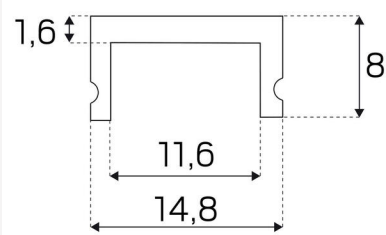

### DIMENSJON OG INSTALLASJON

Driftsmiljø:	Innendørs / våte rom, Utendørs
Montering:	Innfelt
Glødetrådtest IEC 695-2-1 (°C):	650
Lengde (mm):	2010
Bredde (mm):	15
Høyde (mm):	8
Vekt (kg):	0,082

(mm)

Täcklock PC låg 2m