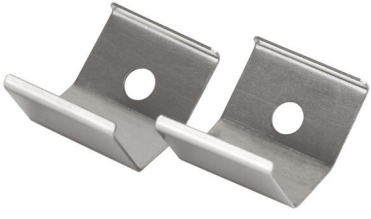

## FÄSTE CLIPS ART CORNER ALU 2ST

Monteringsclips för dold infästning av Profil Art Corner.

### BESKRIVNING

<b>E-nummer:</b>	7504045
<b>Namn:</b>	Fäste Clips Art Corner Alu 2st
<b>Garanti:</b>	5 år

### FÄRG OCH MATERIAL

<b>Material:</b>	Rostfritt stål
<b>Färg:</b>	Aluminium