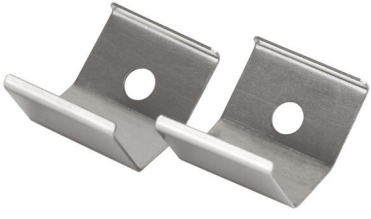

## KIINNIKE ART CORNER ALU 2KPL

Asennuskiinnikkeet profiilin Art Corner piilotettua kiinnitystä varten.

### TUOTEKUVAUS

SNRO:	4211691
Item Name:	Kiinnike Art Corner Alu 2kpl
Takuu:	5 vuotta

### VÄRI JA MATERIAALI

Materiaali:	Ruostumaton teräs
Väri:	Alumiini

### MITAT JA ASENNUS

Käyttöympäristö:	Sisätilat / märkätilat, Ulkotilat
Leveys (mm):	17
Korkeus (mm):	17
Syvyys (mm):	15
Paino (kg):	0,003

(mm)