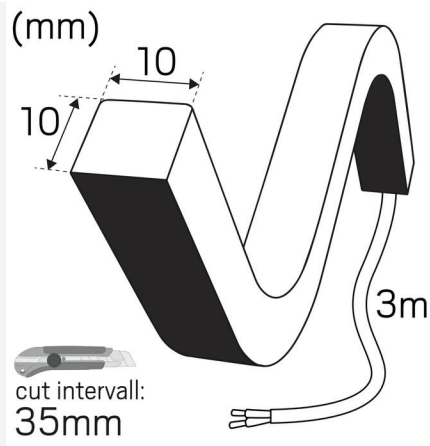

LEDSTRIP 24V NEON MINI IP67 4000K /M

Päältä kaareva LEDstrip, IP67, saatavana useina pituusvaihtoehtoina, helposti itse asennettavat fiksut tarvikkeet. Monikäyttöinen ja laadukas silikonikotelo suojaa ja parantaa kestävyyttä. Tuottaa yhtenäistä ja virheetöntä valoa ilman tarvikkeita. Toimitetaan 5 metrin rullissa, toisessa päässä 3m liitäntäjohto, 15 kiinnikettä, ruuvit, 1 päätyliitäntä, 1 johdon päätyliitos, nopea ja helppo asentaa. Oletuksena metritavarana myytävä LED-nauha toimitetaan ilman liitosjohtoa. Pyydä tarjous LED-nauhasta haluamasi mittaisella liitosjohdolla varustettuna. Voidaan tilata myös halutun mittaisena 5 metriin saakka. Liitäntä 24V DC, ohjain tilataan.

KÄYTTÖ JA KYTKENTÄ

Himmennettävä:	Kyllä
Liitäntälaitte mukana:	Ei
Liitäntälaitteen malli:	Vakiojännite
Min. Ta (°C):	-25
Maks. Ta (°C):	45
Maks. Tc (°C):	85

VÄRI JA MATERIAALI

Materiaali:	Kupari, Silikoni
Väri:	Valkoinen

MITAT JA ASENNUS

Käyttöympäristö:	Sisätilat / kylpyhuone (katto alue 1), Ulkotilat
IP-luokka:	67
Kotelointiluokka:	III
Asennus:	Pinta-asennus
Kiinnitys:	Klipsi
Hyväksyntämerkintä:	CE
Hehkulankatesti IEC 695-2-1 (°C):	650
Vaatii jäähdytystä:	Ei
Pituus (mm):	1000
Leveys (mm):	10
Korkeus (mm):	10
Paino (kg):	0,182

LISÄTIEDOT

Min. taivutussäde (mm):	50
Min. pituus (m):	0,042
Maks. pituus (m):	5
Katkaisuväli (mm):	35,7

Hide-a-lite

7507402

10
kWh/1000h

2019/2015