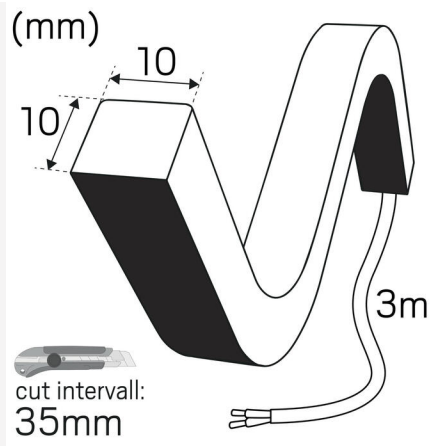

## LEDSTRIP 24V NEON MINI IP67 4000K LPM

Toppbøyd LEDstrip i IP67-utførelse, kan fås i lange lengder med smart tilbehør som du enkelt monterer selv. Fleksibelt silikonhus av høy kvalitet som gir en sterk og holdbar beskyttelse. Lyser med et homogent prikkfritt lys uten tilbehør. Leveres i ruller på 5 m med 3 m tilkoblingskabel i en ende, 15 stk. klips, skrue, 1 stk. endedeksel, 1 stk. endetilkobling for kabel for rask og enkel installasjon. Kan også målbestilles i ønskede lengder opp til 5 m. På forespørsel leveres løpemeter med tilkoblingskabel etter ønske, standardleveranse av løpemeter skjer uten tilkoblingskabel. Kobles til 24 VDC, driver bestilles.

## DIMENSJON OG INSTALLASJON

Driftsmiljø:	Innendørs / bad (tak sone 1), Utendørs
IP-klasse:	67
Beskyttelsesklasse:	III
Montering:	Utenpåliggende
Innfesting:	Klips
Godkjenningsmerknad:	CE
Glødetrådtype IEC 695-2-1 (°C):	650
Krever kjøling:	Nei
Lengde (mm):	1000
Bredde (mm):	10
Høyde (mm):	10
Vekt (kg):	0,182

## LYS-I-METER

Min bøyningradius (mm):	50
Min lengde (m):	0,042
Maks lengde (m):	5
Tilkoblingsintervall (mm):	35,7

**Hide-a-lite**

7507402

**10**  
kWh/1000h

2019/2015