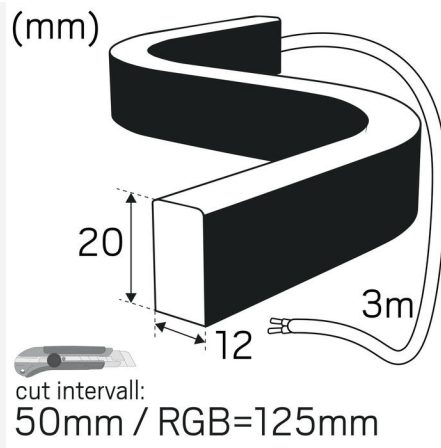

## LEDSTRIP 24V NEON SIDE IP67 3000K 5M

Sidebøyd LEDstrip i IP67-utførelse, kan fås i lange lengder med tilbehør som du enkelt monterer selv. Fleksibelt silikonhus av høy kvalitet som gir en sterk og holdbar beskyttelse. Homogent prikkfritt lys uten tilbehør. Leveres i ruller på 5 m med 3 m tilkoblingskabel i en ende, 15 stk. klips, skrue, 1 stk. endedeksel, 1 stk. endetilkobling for kabel for rask og enkel installasjon. Kan målbestilles i ønskede lengder opp til 17 m (RGB 13 m). På forespørsel leveres løpemeter med tilkoblingskabel etter ønske, standardleveranse av løpemeter skjer uten tilkoblingskabel. Kobles til 24 VDC, driver bestilles separat.

## DIMENSJON OG INSTALLASJON

Driftsmiljø:	Innendørs / bad (tak sone 1), Utendørs
IP-klasse:	67
Beskyttelsesklasse:	III
Montering:	Utenpåliggende
Innfesting:	Klips
Godkjenningsmerknad:	CE
Glødetrådtypest IEC 695-2-1 (°C):	650
Krever kjøling:	Nei
Lengde (mm):	5000
Bredde (mm):	12
Høyde (mm):	20
Vekt (kg):	1,7

## LYS-I-METER

Min bøyingsradius (mm):	120
Min lengde (m):	0,057
Maks lengde (m):	17
Tilkoblingsintervall (mm):	50

**Hide-a-lite**

7507403

**50**  
kWh/1000h