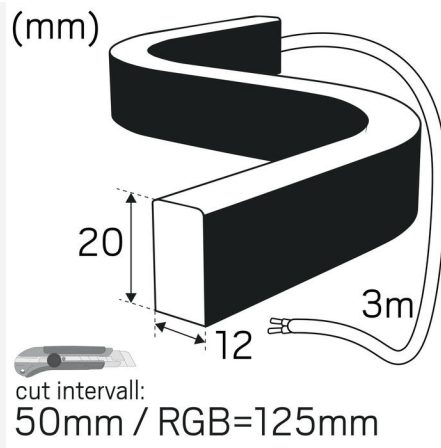

Hide-a-lite

7507405

10
kWh/1000h