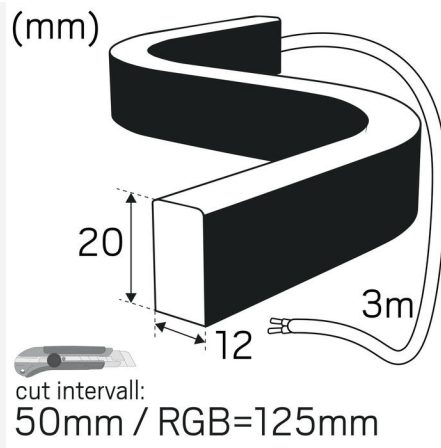

LEDSTRIP 24V NEON SIDE IP67 4000K LPM

Sidoböjd LEDstrip i IP67-utförande, går att få i långa längder med tillbehör som du enkelt monterar själv. Flexibelt och högkvalitativt silikonhölje som ger ett starkt och hållbart skydd. Homogent prickfritt ljus utan tillbehör. Levereras i rullar om 5m med 3m anslutningskabel i en ände, 15st clips, skruv, 1st ändavslut, 1st ändanslutning för kabel för snabb och enkel installation. Kan måttbeställas i önskade längder upp till 17m (RGB 13m). På förfrågan levereras löpmeter med anslutningskabel enligt önskemål, löpmeter levereras som standard utan anslutningskabel. Ansluts till 24VDC, drivdon beställs separat.

Driftsmiljö:	Inomhus / badrum (tak område 1), Utomhus
IP-klass:	67
Skyddsklass:	III
Montage:	Utanpåliggande
Infästning:	Clips
Godkännandemärkning:	CE
Glödtrådtest IEC 695-2-1 (°C):	650
Kräver kylning:	Nej
Längd (mm):	1000
Bredd (mm):	12
Höjd (mm):	20
Vikt (kg):	0,31

LJUS-I-METER

Min. böjradie (mm):	120
Min. längd (m):	0,057
Max. längd (m):	17
Kapningsintervall (mm):	50

Hide-a-lite

7507405

10
kWh/1000h