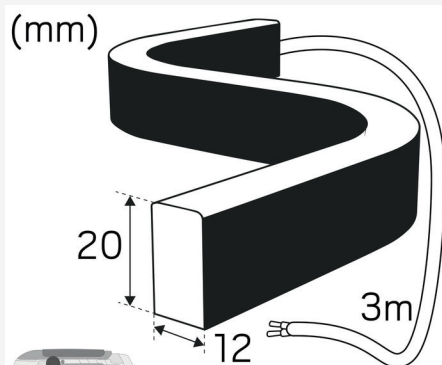

LEDSTRIP 24V NEON SIDE IP67 RGB /M

Sivusuuntaan taivutettava LED-nauha, IP67, saatavana useina pituusvaihtoehtoina, helposti itse asennettavat tarvikkeet. Monikäyttöinen ja laadukas silikonikotelo suojaa ja parantaa kestävyyttä. Yhtenäinen ja virheetön valo ilman tarvikkeita. Toimitetaan 5 metrin rullissa, toisessa päässä 3m liitäntäjohto, 15 kiinnikettä, ruuvit, 1 päätyliitäntä, 1 johdon päätyliitos, nopea ja helppo asentaa. Voidaan tilata myös halutun mittaisena 17 metriin saakka (RGB 13 metriä). Oletuksena metritavarana myytävä LED-nauha toimitetaan ilman liitosjohtoa. Pyydä tarjous LED-nauhasta haluamasi mittaisella liitosjohdolla varustettuna. Liitäntä 24VDC, ohjain tilataan erikseen.

KÄYTTÖ JA KYTKENTÄ

Himmennettävä:	Kyllä
Liitäntälaitte mukana:	Ei
Liitäntälaitteen malli:	Vakiojännite
Min. Ta (°C):	-25
Maks. Ta (°C):	45
Maks. Tc (°C):	85

VÄRI JA MATERIAALI

Materiaali:	Kupari, Silikoni
Väri:	Valkoinen

MITAT JA ASENNUS

Käyttöympäristö:	Sisätilat / kylpyhuone (katto alue 1), Ulkotilat
IP-luokka:	67
Kotelointiluokka:	III
Asennus:	Pinta-asennus
Kiinnitys:	Klipsi
Hyväksyntämerkintä:	CE
Hehkulankatesti IEC 695-2-1 (°C):	650
Vaatii jäähdytystä:	Ei
Pituus (mm):	1000
Leveys (mm):	12
Korkeus (mm):	20
Paino (kg):	0,31

LISÄTIEDOT

Min. taivutussäde (mm):	120
Min. pituus (m):	0,135
Maks. pituus (m):	13
Katkaisuväli (mm):	125

cut intervall:
50mm / RGB=125mm