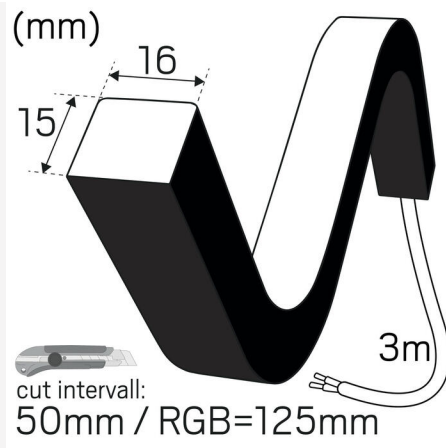

LEDSTRIP 24V NEON TOP IP67 3000K 5M

Topbøjet LED-strip i IP67-design, fås i lange længder med smart tilbehør, som du nemt kan samle selv. Fleksibelt silikoneovertræk af høj kvalitet, der giver stærk og holdbar beskyttelse. Homogent, prikfrit lys uden tilbehør. Leveres i ruller på 5 m med 3 m tilslutningskabel i den ene ende, 15 stk. clips, skruer, 1 stk. endeaftlutning, 1 stk. endetilslutning til kabel til hurtig og nem installation. Kan også bestilles efter mål i ønskede længder op til 17 m (RGB 13 m). På forespørgsel leveres løbende meter med tilslutningskabel efter ønske, løbende meter leveres som standard uden tilslutningskabel. Tilsluttes til 24 VDC, aktuator bestilles separat.

DRIFT OG TILSLUTNING

Dæmpbar:	Ja
Driver inkluderet:	Nei
Driver model:	Konstant spænding
Tilslutning (type):	Kabler
Længde tilslutning (cm):	300
Tilslutning (mm ²):	2x0,5
Min. Ta (° C):	-25
Maks. Ta (° C):	45
Maks. Tc (° C):	85

FARVE OG MATERIALE

Materialer:	Kobber, Silicone
Farve:	Hvid

MÅL OG INSTALLATION

Driftsmiljø:	Indendørs / bad (loft område 1) , Udendørs
IP-klasse:	67
Beskyttelsesklasse:	III
Montering:	Påbygning
Fastgørelse:	Clips
Godkendelsesmærkning:	CE
Glødetrådtest IEC 695-2-1 (°C):	650
Kræver køling:	Nej
Længde (mm):	5000
Bredde (mm):	16
Højde (mm):	15
Vægt (kg):	1,73

LYS-I-METERS

Min. bøjningsradius (mm):	120
Min. længde (m):	0,057
Maks. længde (m):	17
Klippe interval (mm):	50

Hide-a-lite

7507408

A

B

C

D