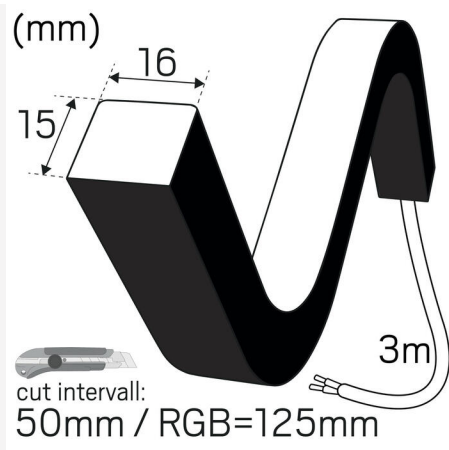

LEDSTRIP 24V NEON TOP IP67 3000K 5M

Toppböjd LEDstrip i IP67-utförande, går att få i långa längder med tillbehör som du enkelt monterar själv. Flexibelt och högkvalitativt silikonhölje som ger ett starkt och hållbart skydd. Homogent prickfritt ljus utan tillbehör. Levereras i rullar om 5m med 3m anslutningskabel i en ände, 15st clips, skruv, 1st ändavslut, 1st ändanslutning för kabel för snabb och enkel installation. Kan måttbeställas i önskade längder upp till 17m (RGB 13m). På förfrågan levereras löpmeter med anslutningskabel enligt önskemål, löpmeter levereras som standard utan anslutningskabel. Ansluts till 24VDC, drivdon beställs separat.

FÄRG OCH MATERIAL

Material:	Koppar, Silikon
Färg:	Vit

MÅTT OCH INSTALLATION

Driftsmiljö:	Inomhus / badrum (tak område 1), Utomhus
IP-klass:	67
Skyddsklass:	III
Montage:	Utanspåliggande
Infästning:	Clips
Godkännandemärkning:	CE
Glödtrådtest IEC 695-2-1 (°C):	650
Kräver kylning:	Nej
Längd (mm):	5000
Bredd (mm):	16
Höjd (mm):	15
Vikt (kg):	1,73

LJUS-I-METER

Min. böjradie (mm):	120
Min. längd (m):	0,057
Max. längd (m):	17
Kapningsintervall (mm):	50

Hide-a-lite

7507408

50
kWh/1000h